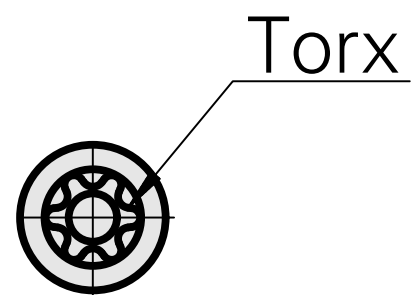

Räumdorn Torx 55

Technische Daten

WZH Zubehörkategorie	Räumdorn
Aufnahme	Torx 55
Werkzeugaufnahme	12mm

Dokumente

Für dieses Produkt sind keine Downloads vorhanden