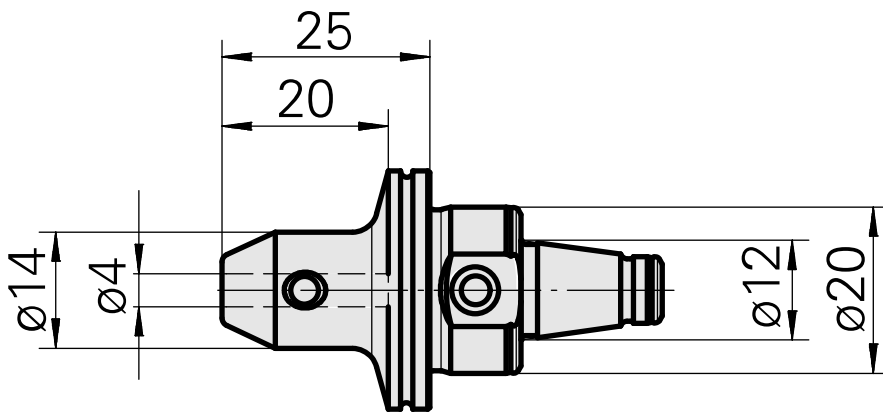

WFB 20-12 D4

技术特点

刀座附件类别

WFB 20-12

夹具

D4

快换夹头

Weldon刀柄