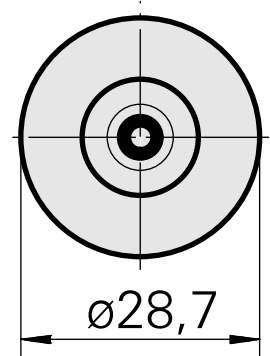

WFB 20-12 D4

技术特点

刀座附件类别

WFB 20-12

夹具

D4

快换夹头

Weldon刀柄