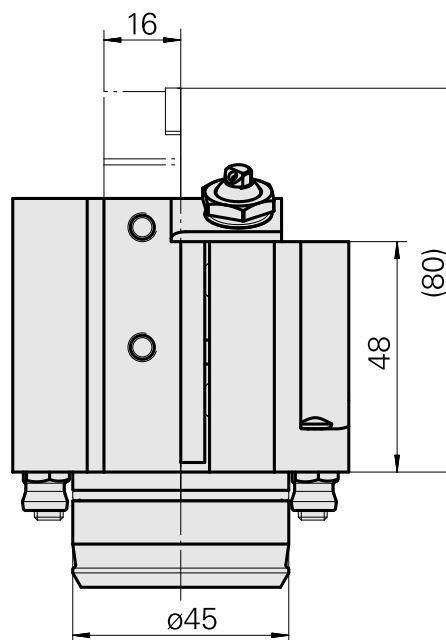

PO de tournage KPS 45 Carré 16x16

Données techniques

Queue KPS	KPS 45
Entraînement	non entraîné
Arrosage	central et extérieur
Attachement	Carré 16x16
Pression	80 bar
X [mm]	57
Y [mm]	–
Z [mm]	45,5
Produits INDEX TRAUB	TNL32 • TNL32-11

Documents

Aucun téléchargement n'est disponible pour ce produit

Accessoires

Accessoires optionnels

Autres accessoires

[Douille D10x6 10 D x 6 D x 12,5](#)

ID produit : 10670360

Ancienne ID produit : W67530.0824

[Vis creuse M14x1](#)

ID produit : 10105238

Ancienne ID produit : W67530.0818

[Gicleur Kugel D10 - Bohrung D2 40°](#)

ID produit : 10072335

Ancienne ID produit : 910693
