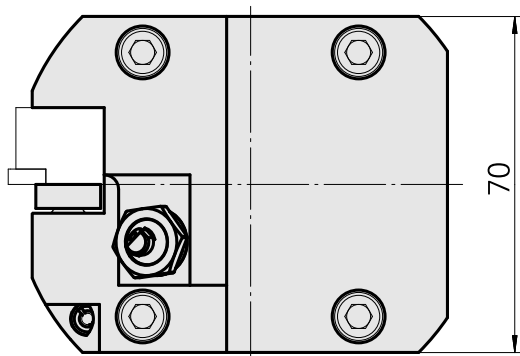

PO de tournage KPS 45 Carré 16x16

Données techniques

Queue KPS	KPS 45
Entraînement	non entraîné
Arrosage	central et extérieur
Attachement	Carré 16x16
Pression	80 bar
X [mm]	57
Y [mm]	–
Z [mm]	45,5
Produits INDEX TRAUB	TNL32 • TNL32-11

Documents

Aucun téléchargement n'est disponible pour ce produit

Accessoires

Accessoires optionnels

Autres accessoires

[Douille D10x6 10 D x 6 D x 12,5](#)

ID produit : 10670360

Ancienne ID produit : W67530.0824

[Vis creuse M14x1](#)

ID produit : 10105238

Ancienne ID produit : W67530.0818

[Gicleur Kugel D10 - Bohrung D2 40°](#)

ID produit : 10072335

Ancienne ID produit : 910693
