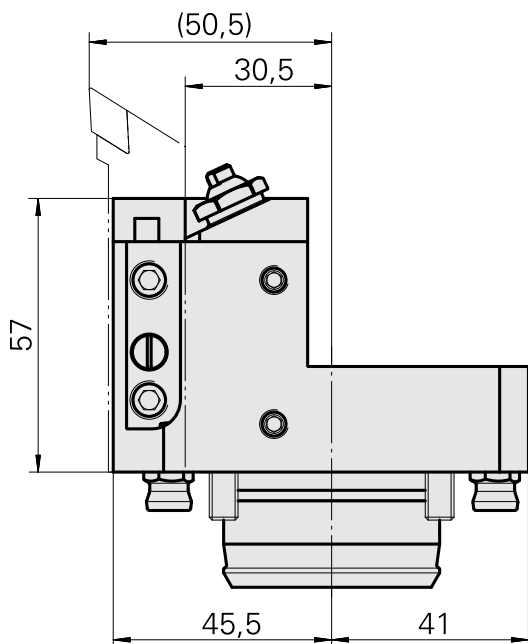

PO de tournage KPS 45 Carré 16x16

Données techniques

Queue KPS	KPS 45
Entraînement	non entraîné
Arrosage	central et extérieur
Attachement	Carré 16x16
Pression	80 bar
X [mm]	57
Y [mm]	–
Z [mm]	45,5
Produits INDEX TRAUB	TNL32 • TNL32-11

Documents

Aucun téléchargement n'est disponible pour ce produit

Accessoires

Accessoires optionnels

Autres accessoires

[Douille D10x6 10 D x 6 D x 12,5](#)

ID produit : 10670360

Ancienne ID produit : W67530.0824

[Vis creuse M14x1](#)

ID produit : 10105238

Ancienne ID produit : W67530.0818

[Gicleur Kugel D10 - Bohrung D2 40°](#)

ID produit : 10072335

Ancienne ID produit : 910693
