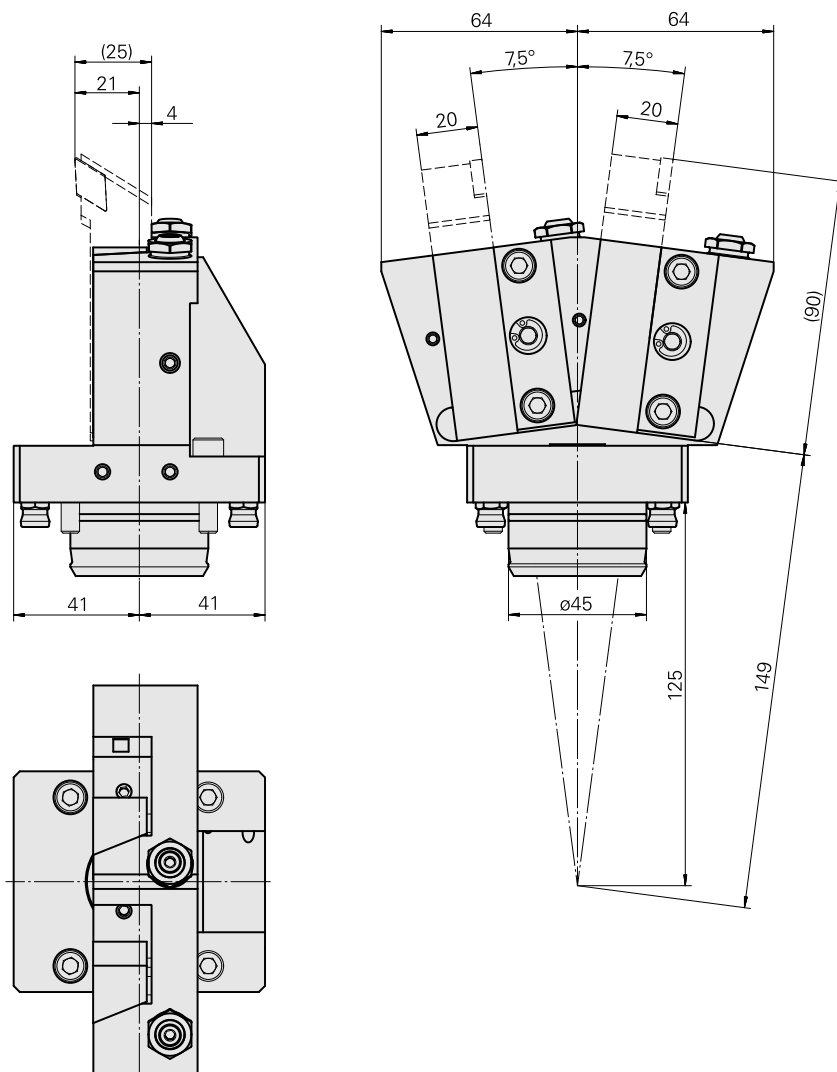

Porta-ferramentas de torno KPS 45 Quadra, duplo

Technical data

Sistema KPS	KPS 45
Acionamento	não acionado
Refrigeração	externo e interno
Recepção	Quadrado 20x20
Pressão (até)	80 bar
X [mm]	–
Y [mm]	±7,5°
Z [mm]	4
Produtos INDEX TRAUB	ABC65 • TNK42/65 • TNL32 • TNL32-11

Documents

No downloads available for this product

Accessories

Optional accessories

Other accessories

[Parafuso oco M14x1](#)

Product ID : 10105238

Previous product ID : W67530.0818

[BUSHING 10 D x 6 D x 12,5](#)

Product ID : 10670360

Previous product ID : W67530.0824

[Coolant Nozzle](#)

Product ID : 11031912

Previous product ID : W67500.3208
