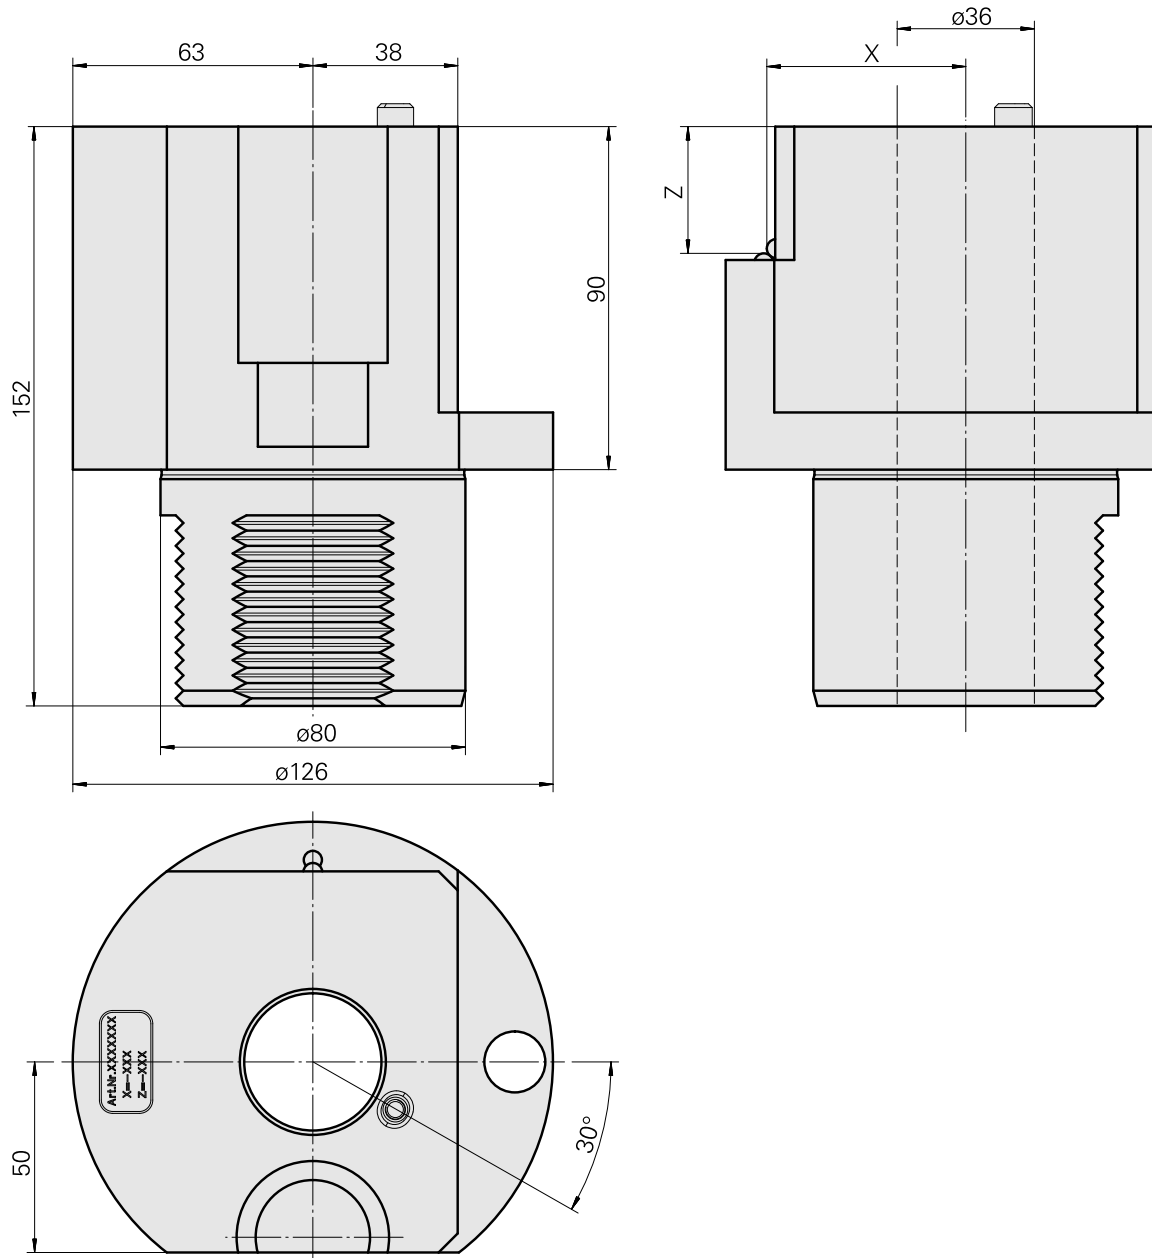

## Voreinst. D80mm/Schaft 36

### Technische Daten

WZH Zubehörkategorie

Adapter für Voreinstellgeräte

Aufnahme

D80 für Voreinstellgeräte

Werkzeugaufnahme

Schaft 36