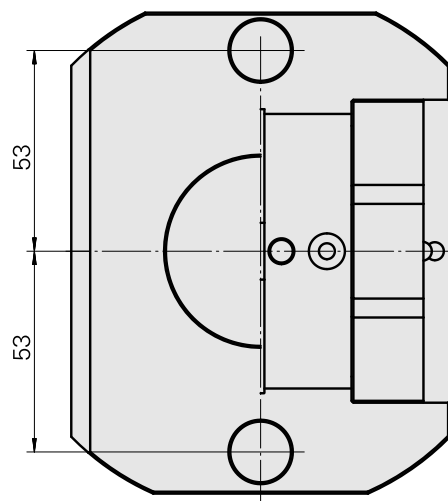

### Caratteristiche tecniche

Categoria acces. portautensile

Adattatore disp. prerogolaz.

Attacco

D80 per preimpostazione

Attacco per utensile

Attacco prisma conico TNL12