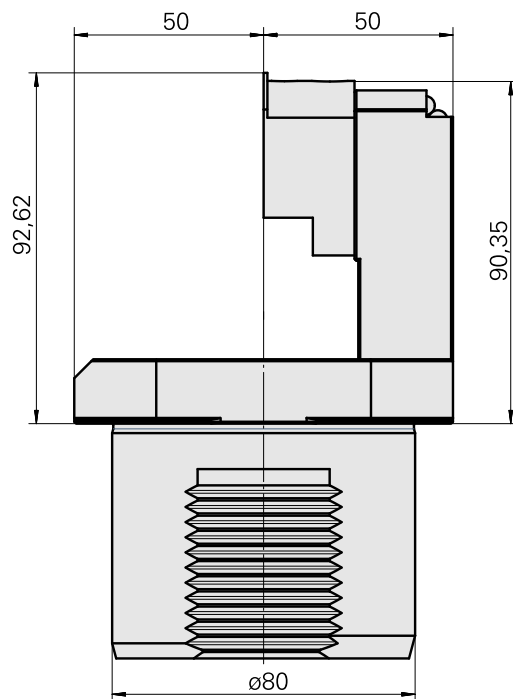

### Caratteristiche tecniche

Categoria acces. portautensile

Adattatore disp. prerogolaz.

Attacco

D80 per preimpostazione

Attacco per utensile

Attacco prisma conico TNL12