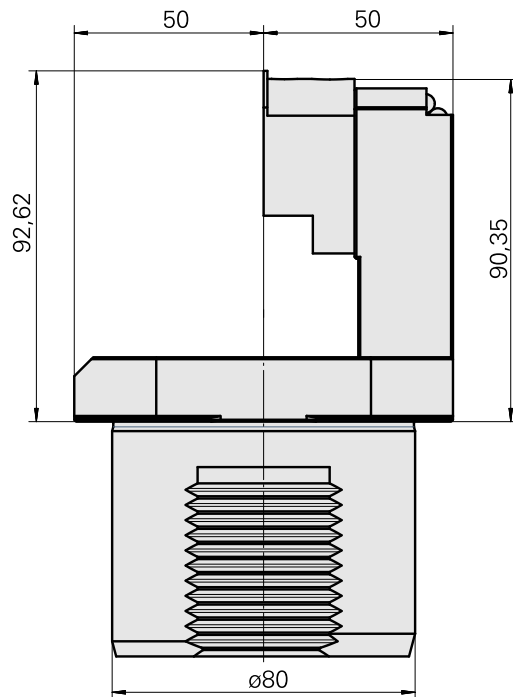

### Technical data

**WZH Zubehörkategorie**

Adapter für Voreinstellgeräte

**Aufnahme**

D80 für Voreinstellgeräte

**Werkzeugaufnahme**

Rundprisma-Aufnahme TNL12