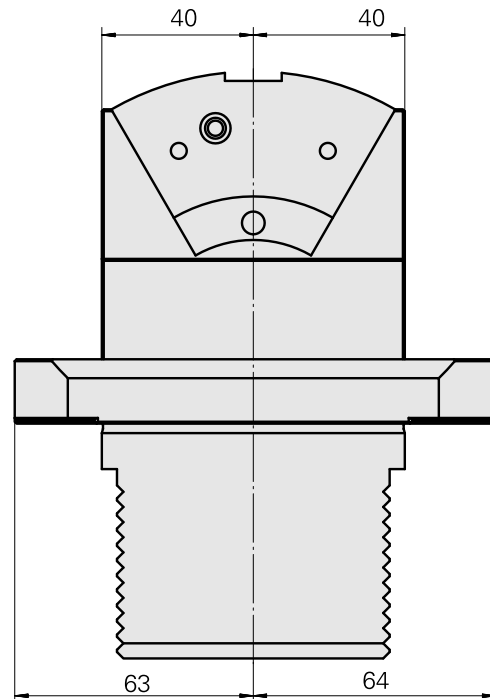

### Caratteristiche tecniche

Categoria acces. portautensile

Adattatore disp. prerogolaz.

Attacco

D80 per preimpostazione

Attacco per utensile

Attacco prisma conico TNL12