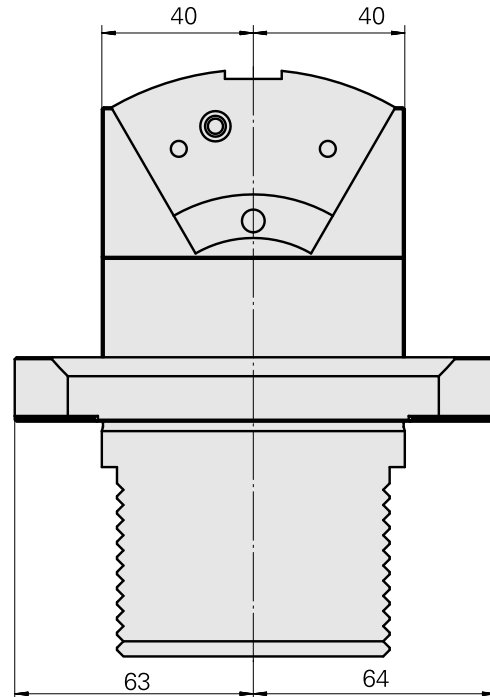

### Technical data

**WZH Zubehörkategorie**

Adapter für Voreinstellgeräte

**Aufnahme**

D80 für Voreinstellgeräte

**Werkzeugaufnahme**

Rundprisma-Aufnahme TNL12