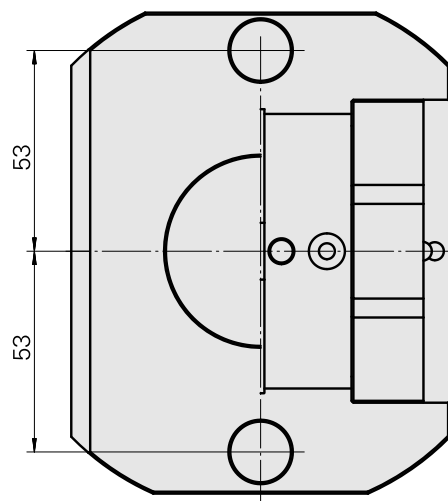

### Technical data

**WZH Zubehörkategorie**

Adapter für Voreinstellgeräte

**Aufnahme**

D80 für Voreinstellgeräte

**Werkzeugaufnahme**

Rundprisma-Aufnahme TNL12