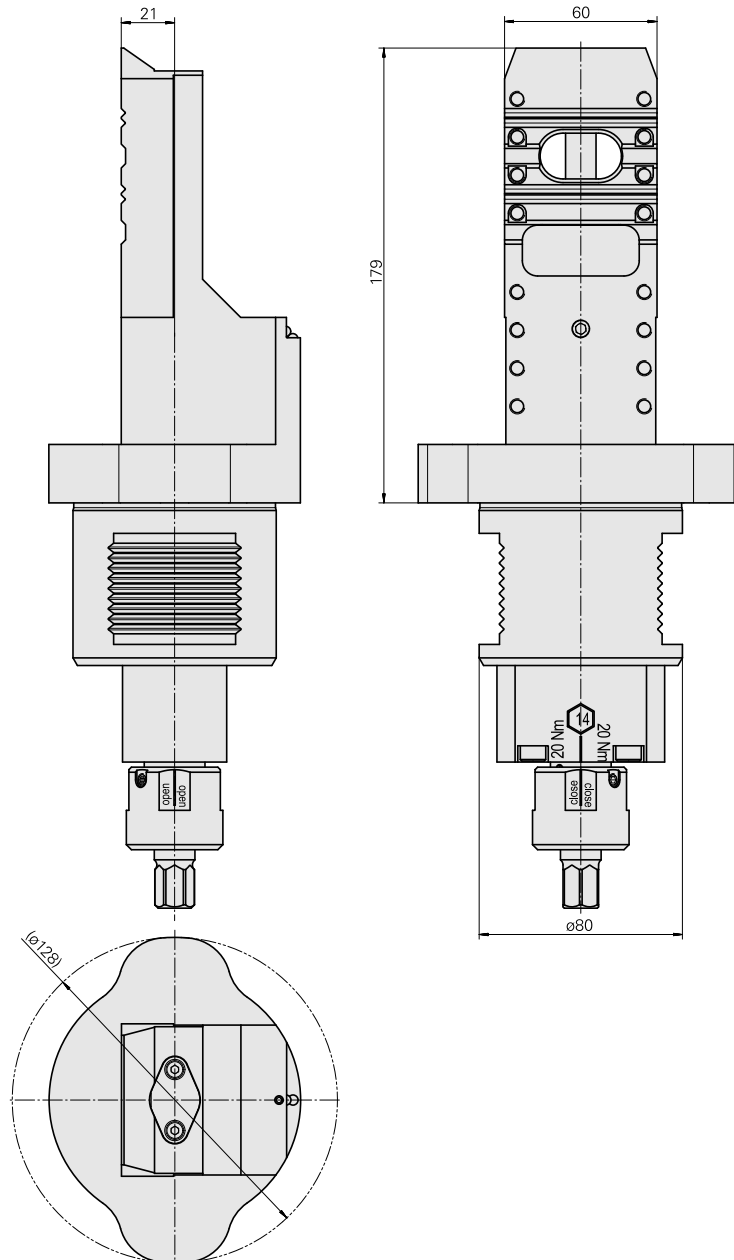

Adaptor

Características técnicas

PF Categoria de acessórios

Adaptador para apar.pré-ajuste

Recepção

D80 dispositivos de presetting

Alojamento de ferramenta

MS24 carro transv.