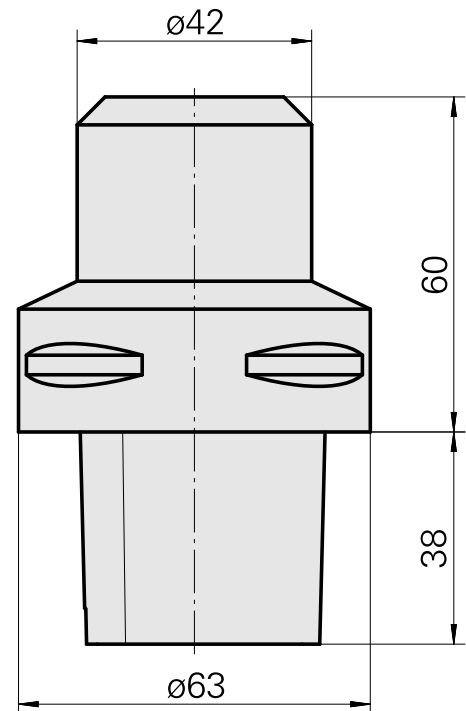

INDEX CAPTO C6 D12

Caratteristiche tecniche

Categoria acces. portautensile	INDEX CAPTO C6
Attacco	D12
Accessorio per cambio rapido	attacco Weldon

Documenti

Non sono disponibili download per questo prodotto

Accessori

Necessario per l'esercizio

[Set adattatore refrigerante](#)

Id prodotto : 10865732

Id prodotto precedente : W00019.0109

Categoria acces. portautensile Kit trasporto lubrorefrigeran.	Attacco INDEX CAPTO C6
--	---------------------------

[Chiave a tubo quadro](#)

Id prodotto : 12144844

Id prodotto precedente :

Categoria acces. portautensile Strumento per adattatore KSS	Attacco INDEX CAPTO C6
--	---------------------------