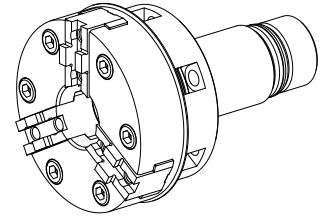

mandrin à 3 mors

Données techniques

Produits INDEX TRAUB	MS22-6 • MS22-8
Côté d'usinage	Broche principale
Fabr. tiers gamme prod.	KFD-HS80/3
Logement de broche	IP46
Fabr. tiers gamme prod.	Roehm

Actuellement, aucun aperçu sur 3 faces n'est disponible pour ce produit