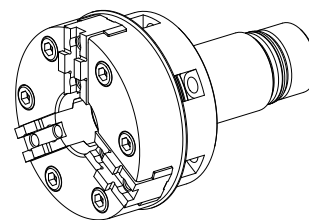

3-jaw chuck

Données techniques

Produits INDEX TRAUB

MS22-6 • MS22-8

Côté d'usinage

Broche principale

Fabr. tiers gamme prod.

KFD-HS80/3

Logement de broche

IP46

Fabr. tiers gamme prod.

Roehm

Actuellement, aucun aperçu sur 3 faces n'est disponible pour ce produit

Documents

Aucun téléchargement n'est disponible pour ce produit