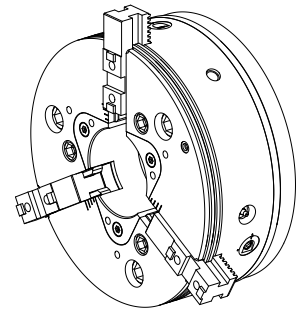

mandrin à 3 mors

Données techniques

Produits INDEX TRAUB

B400 • TNA400.2 • B400.3 •
TNA400.3

Passage de broche

82mm

Côté d'usinage

Broche principale

Fabr. tiers gamme prod.

ROTA THW PLUS 315-104 A8

Logement de broche

KK 8

Fabr. tiers gamme prod.

Schunk

Actuellement, aucun aperçu sur 3 faces n'est disponible pour ce produit

Documents