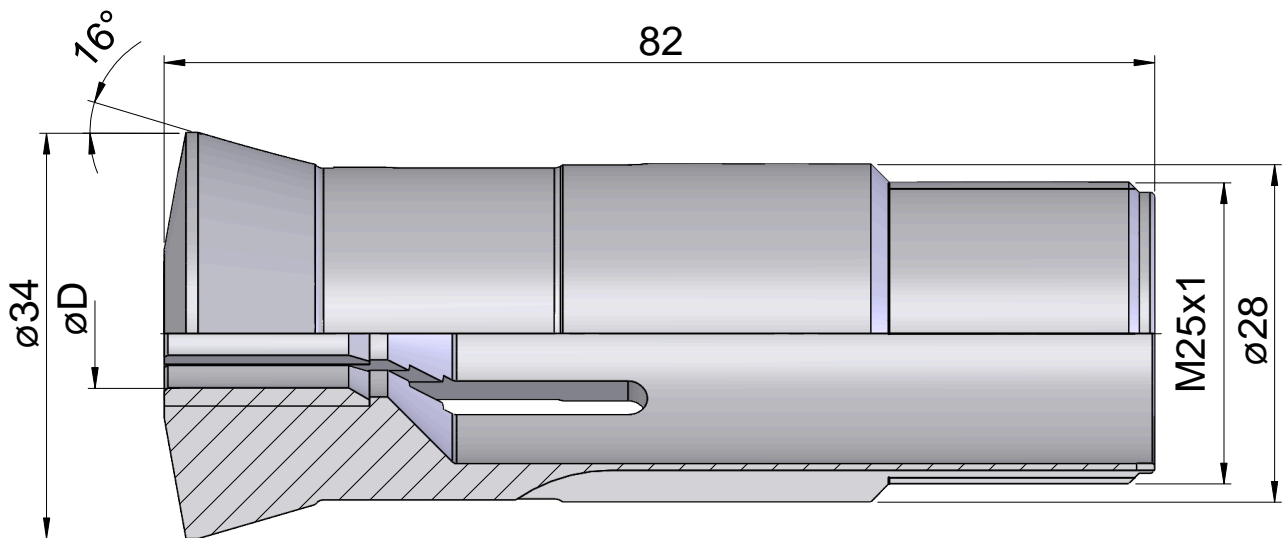

Guide bush

技术特点

夹具尺寸	T223
外购生产线	
夹紧型式	带硬质合金附件
名义直径 (mm)	12 Millimeter
夹紧方法	外部夹紧
夹头型式	可调
夹头类型	S型槽
外购生产线	Schlenker

文件

没有针对此产品的任何下载