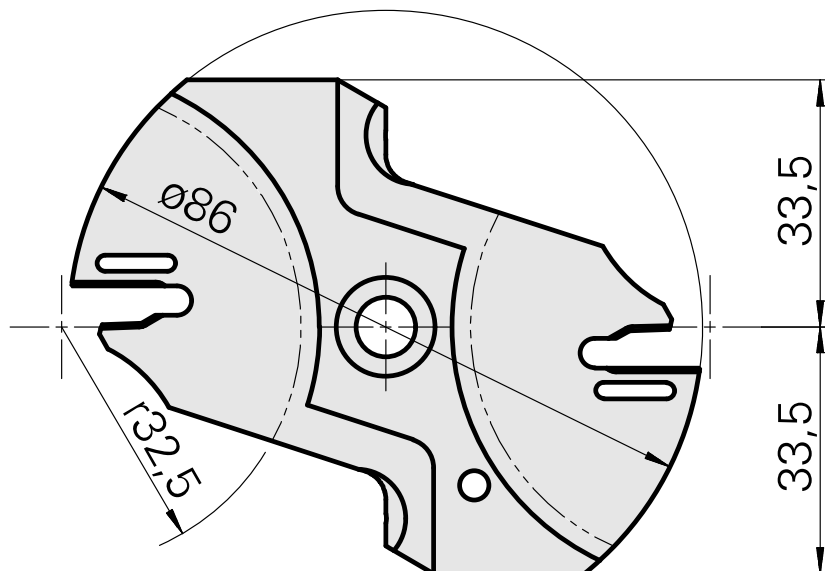

Caixa

Características técnicas

PF Categoria de acessórios

Ferramentas de corte

Recepção

Sistema Löcher

Documentos

Não há downloads disponíveis para este produto

Acessórios

Acessórios opcionais

Tool holder accessories

[Assembly device](#)

ID do produto : 12038458

ID anterior do produto :

PF Categoria de
acessórios
Ferramentas de corte

Recepção
Sistema Löcher

[Caixa](#)

ID do produto : 12035623

ID anterior do produto :

PF Categoria de
acessórios
Ferramentas de corte

Recepção
Sistema Löcher

[Caixa](#)

ID do produto : 12035624

ID anterior do produto :