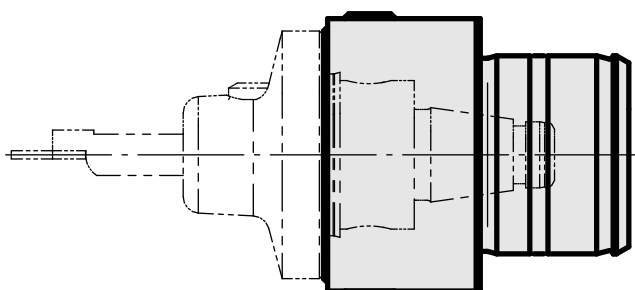

Gravação WFB 20-12

Technical data

Acionamento	não acionado
Refrigeração	interno
Recepção	WFB 20-12
Pressão (até)	80 bar
X [mm]	19
Y [mm]	-
Z [mm]	-
Produtos INDEX TRAUB	ABC65 • TNK42/65 • TNL18 • TNL20 • TNL32-11 • TNL32 • TNL32-11 compact • TNL20-11 • TNL32 compact • TNK40.2-10 • TNL20.2 • TNK40.2