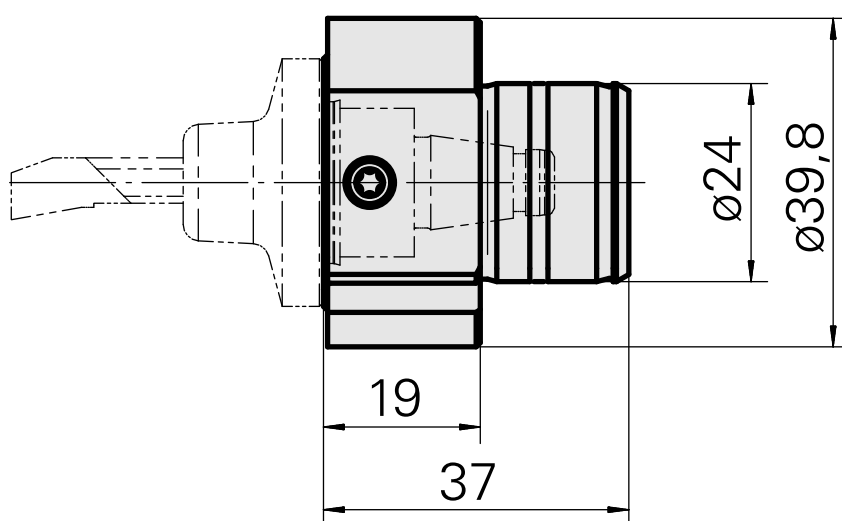

Gravação WFB 20-12

Technical data

Acionamento	não acionado
Refrigeração	interno
Recepção	WFB 20-12
Pressão (até)	80 bar
X [mm]	19
Y [mm]	-
Z [mm]	-
Produtos INDEX TRAUB	ABC65 • TNK42/65 • TNL18 • TNL20 • TNL32-11 • TNL32 • TNL32-11 compact • TNL20-11 • TNL32 compact • TNK40.2-10 • TNL20.2 • TNK40.2