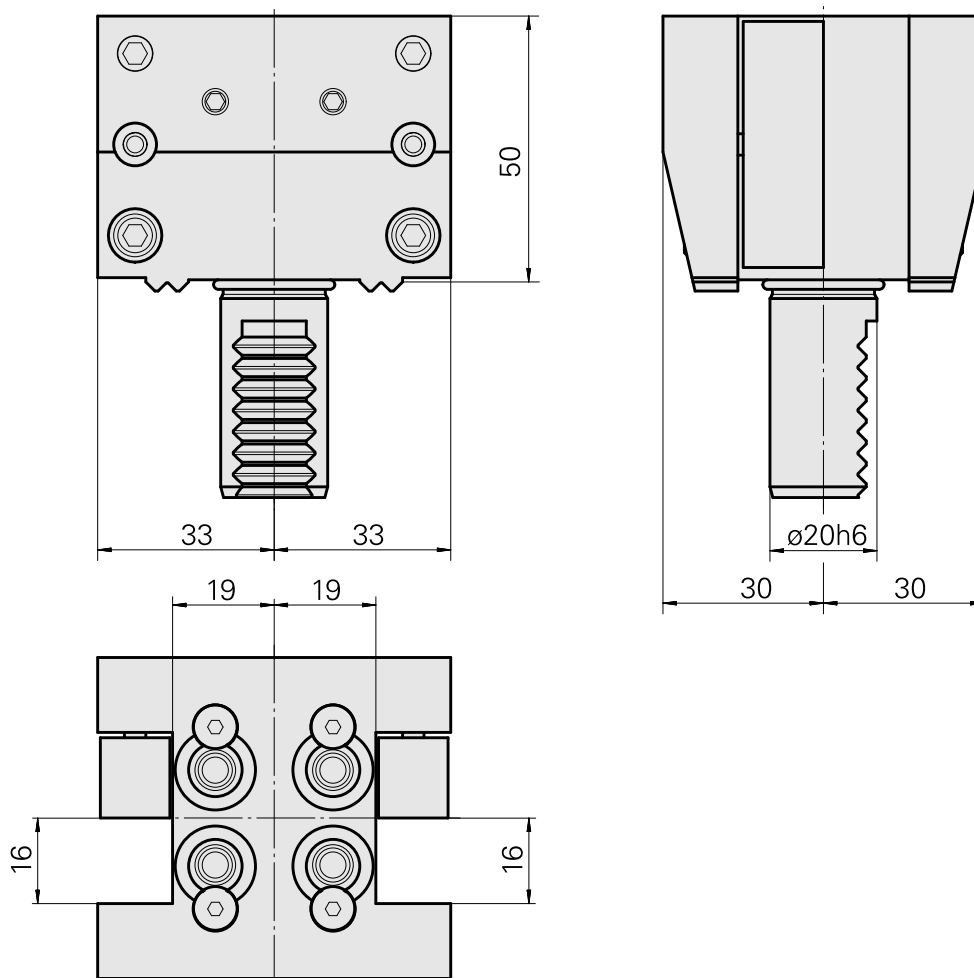

## PO de tournage VDI 20 Carré 16x16, double

### Données techniques

Queue VDI	VDI 20
Entraînement	non entraîné
Fixation VDI	Denture W
Arrosage	extérieur
Pression	20 bar
Attachement	Carré 16x16
Réversible 180°	non
X [mm]	50
Y [mm]	-
Z [mm]	±33
Produits INDEX TRAUB	C100

#### [Joint Ø6 xØ12 x 10.5](#)

ID produit : 10478680

Ancienne ID produit : W67221.4196

---