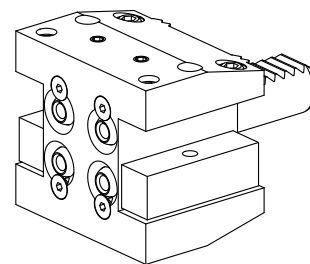

## PO de tournage VDI 20 Carré 16x16, double

### Données techniques

Queue VDI	VDI 20
Entraînement	non entraîné
Fixation VDI	Denture W
Arrosage	extérieur
Pression	20 bar
Attachement	Carré 16x16
Réversible 180°	non
X [mm]	50
Y [mm]	-
Z [mm]	±33
Produits INDEX TRAUB	C100