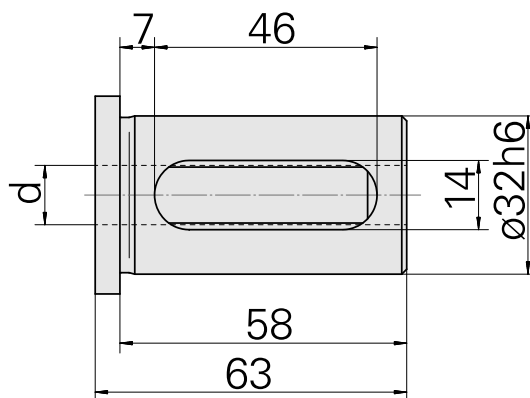

Bussola attacco con manicotto D32/ 18mm

Caratteristiche tecniche

Categoria acces. portautensile	Bussola attacco con manicotto
Attacco	D32
Attacco per utensile	18mm

Documenti

Non sono disponibili download per questo prodotto