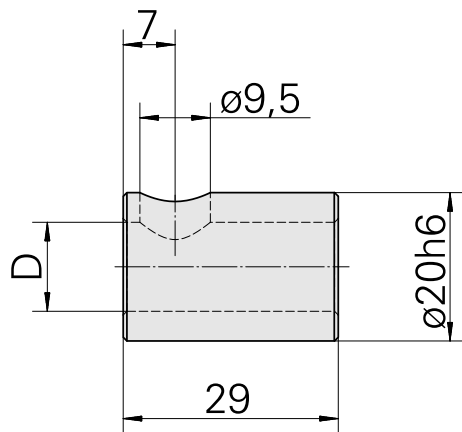

夹紧套 D20/ 8mm

技术特点

刀座附件类别

夹紧套

夹具

D20

刀具夹具

8mm