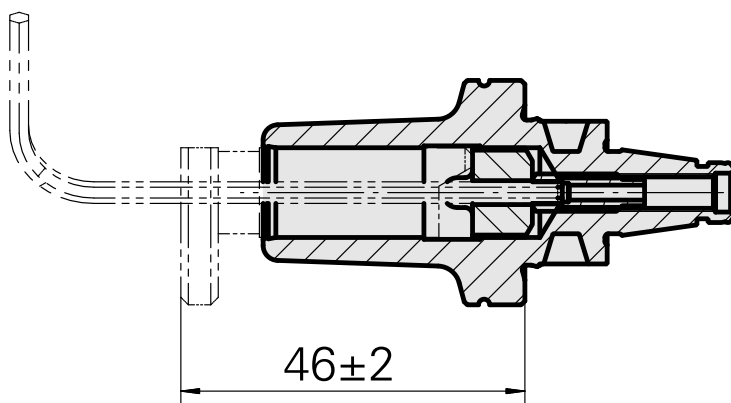

## WFB 20-12 D12,位置固定,Horn 108-116

### Technical data

刀座附件类别

WFB 20-12

夹具

D12,位置固定,Horn 108-116

快换夹头

其他刀柄