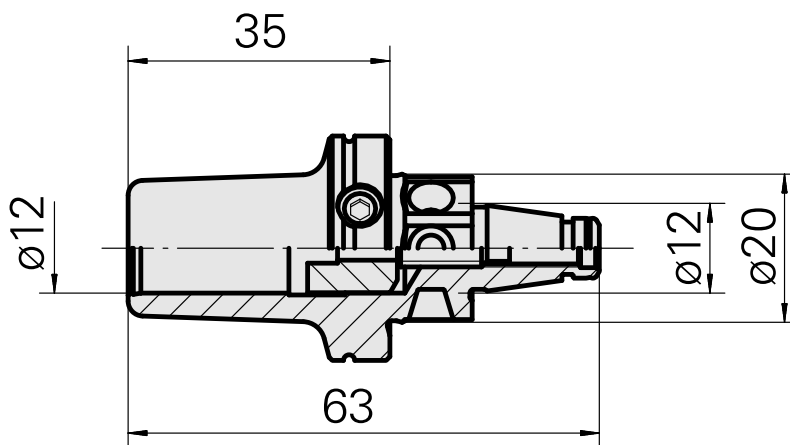

### Technical data

刀座附件类别

WFB 20-12

夹具

D12,位置固定,Horn 108-116

快换夹头

其他刀柄