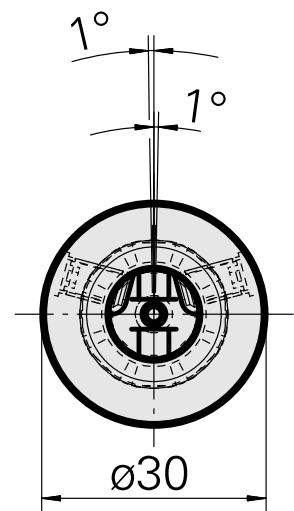

### Technical data

刀座附件类别

WFB 20-12

夹具

D12,位置固定,Horn 108-116

快换夹头

其他刀柄

### [Adjusting screw M 5x15](#)

Product ID : 10491071

Previous product ID : 326794

---

### [Setting gauge D12h6](#)

Product ID : 10552053

Previous product ID : W9990118

---