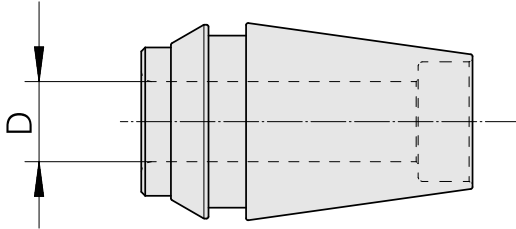

### Technical data

<b>TH accessories category</b>	ER-shrink collet
<b>Mounting</b>	ER20
<b>Tool mounting</b>	6mm
<b>Collet type</b>	ER 20