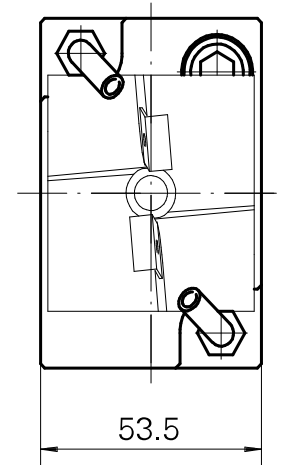

Porta-brocas Haste 40 DIN 1835 E D25

Características técnicas

Haste TNL	Haste 40
Acionamento	não acionado
Refrigeração	externo
Pressão (até)	120 bar
Recepção	D25
Produtos INDEX TRAUB	TNK36 • TNL26

Documentos