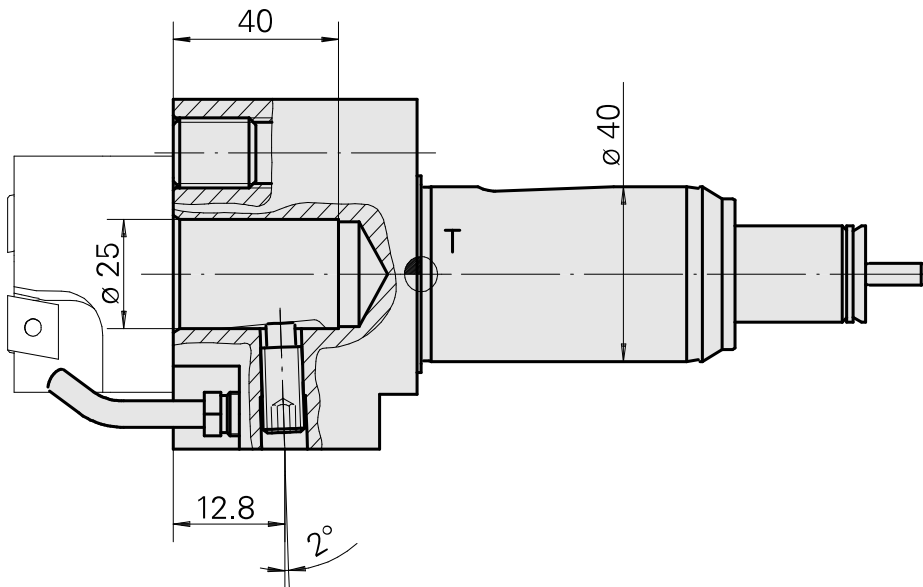

Porta-brocas Haste 40 DIN 1835 E D25

Características técnicas

Haste TNL	Haste 40
Acionamento	não acionado
Refrigeração	externo
Pressão (até)	120 bar
Recepção	D25
Produtos INDEX TRAUB	TNK36 • TNL26

Documentos