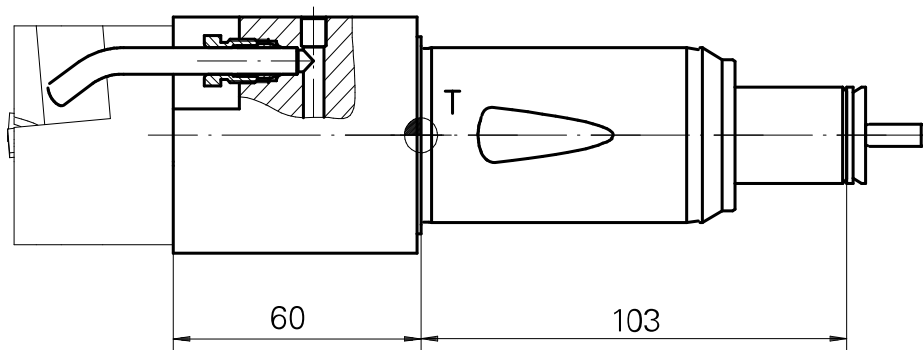

Porta-brocas Haste 40 DIN 1835 E D25

Características técnicas

Haste TNL	Haste 40
Acionamento	não acionado
Refrigeração	externo
Pressão (até)	120 bar
Recepção	D25
Produtos INDEX TRAUB	TNK36 • TNL26

Documentos