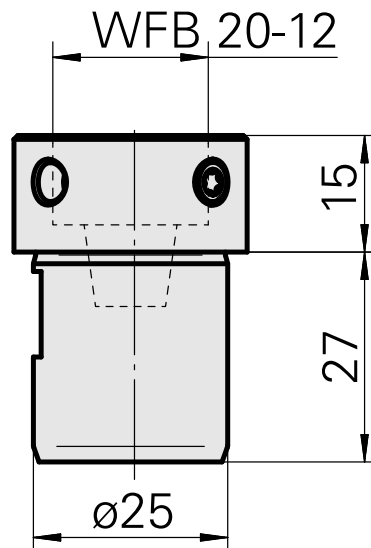

Attachement WFB 20-12

Données techniques

Entraînement	non entraîné
Arrosage	central
Attachement	WFB 20-12
Pression	80 bar
X [mm]	15
Y [mm]	–
Z [mm]	–
Produits INDEX TRAUB	TNL18 • TNL32 • TNL32-11

Documents

[Goupille fileté M 6x1x7](#)

ID produit : 10004947

Ancienne ID produit : 326171

[Adaptateur WFB 20-12 rétréci](#)

ID produit : 10477939

Ancienne ID produit : 904006

[Adaptateur WFB 20-12 Weldon](#)

ID produit : 10221340