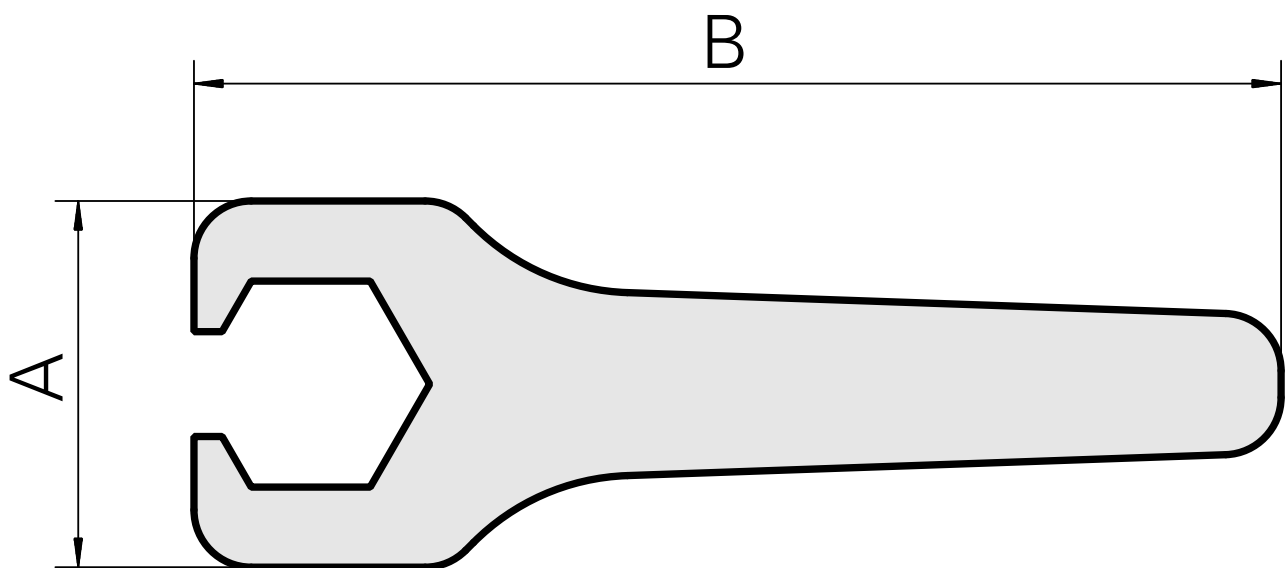

Spanner

Technische Daten

TH accessories category	Tool
Mounting	ER11
Collet type	ER 11
Clamping nut type	Female thread
Tools for Collet chucks	Clamping nut wrench

Dokumente

Für dieses Produkt sind keine Downloads vorhanden