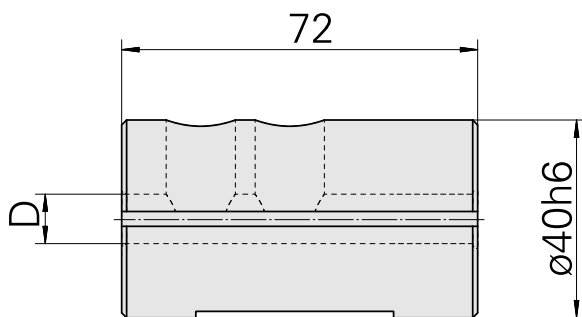

## 安装套 D40/ 16mm

### 技术特点

刀座附件类别	安装套
夹具	D40
刀具夹具	16mm