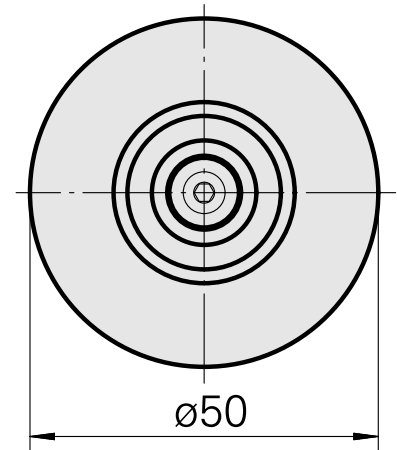

WFB 32-20 De expansão hidráulica D10

Características técnicas

PF Categoria de acessórios

WFB 32-20

Recepção

De expansão hidráulica D10

Inserções de troca rápida

com a expansão hidrá. montagem