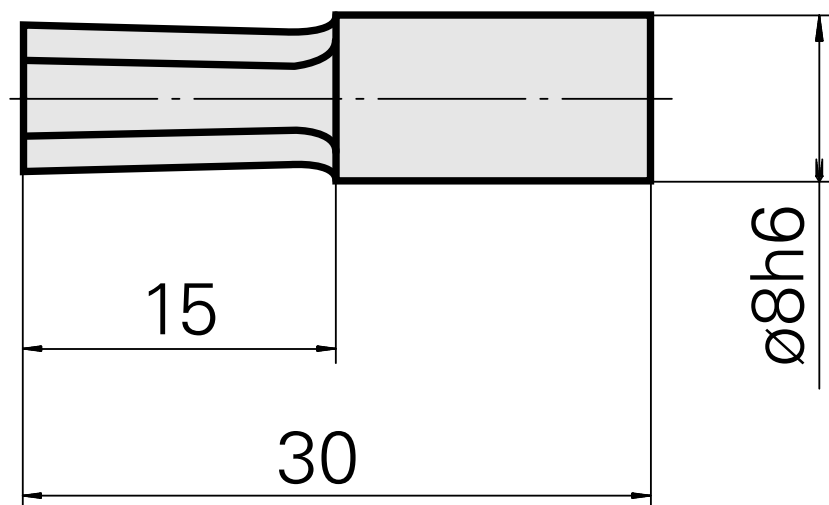

Räumdorn SW4 mm

Technische Daten

WZH Zubehörkategorie	Räumdorn
Aufnahme	SW4 mm
Werkzeugaufnahme	8mm

Dokumente

Für dieses Produkt sind keine Downloads vorhanden