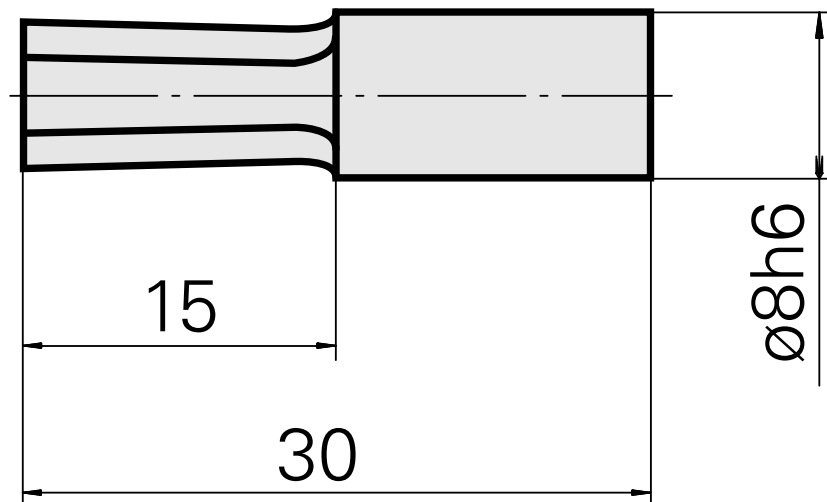

Broach SW4 mm

Technische Daten

WZH Zubehörkategorie	Räumdorn
Aufnahme	SW4 mm
Werkzeugaufnahme	8mm

Dokumente

Für dieses Produkt sind keine Downloads vorhanden