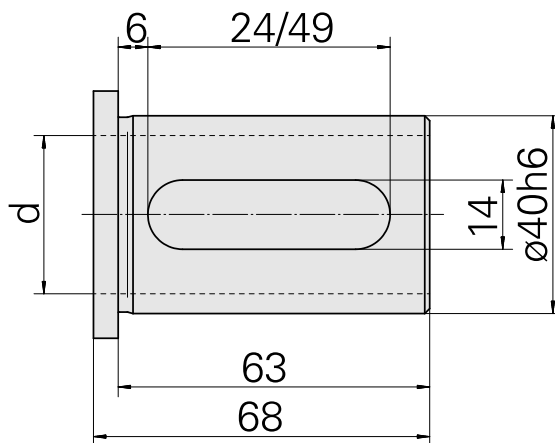

## Douille attachement colerette D40/ 18mm

### Données techniques

Catégorie d'accessoires PO

Douille attachement colerette

Attachement

D40

Logement d'outils

18mm