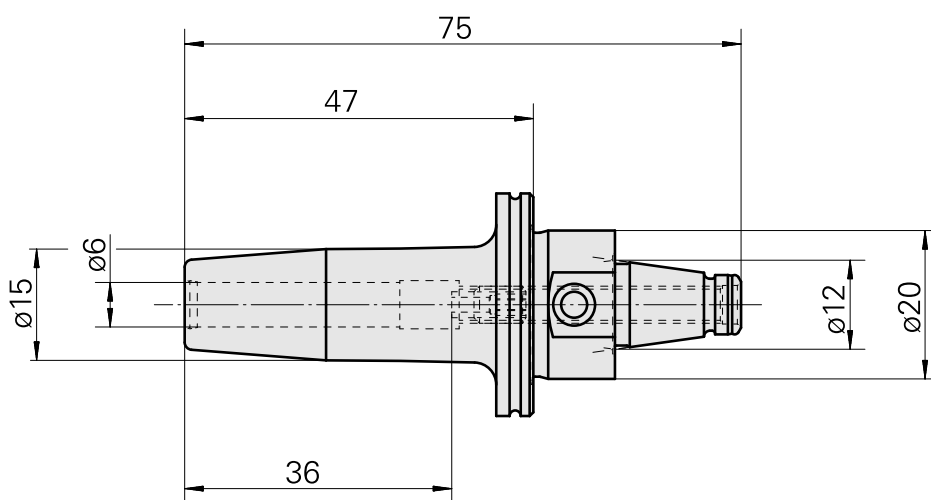

WFB 20-12 Schrumpfaufnahme D6

Technische Daten

WZH Zubehörkategorie

WFB 20-12

Aufnahme

Schrumpfaufnahme D6

Schnellwechseleinsätze

Schrumpfaufnahme

Dokumente

Für dieses Produkt sind keine Downloads vorhanden

Zubehör

Optionales Zubehör

weiteres Zubehör

[Stellschraube W&F M 5x10](#)

Artikel-Id : 10674886

frühere Artikel-Id : 326793
