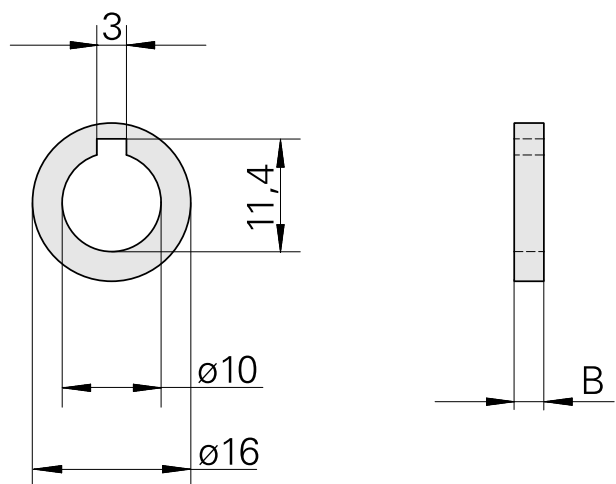

Anello, larghezza 3 mm

Caratteristiche tecniche

Categoria acces. portautensile

Anello mandrino portafresa

Attacco

Albero portafrese D10

10886267
981162

INDEX