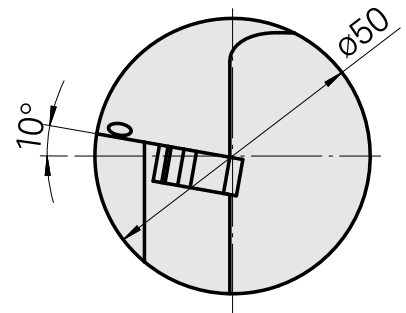

WFB 32-20 para Rosca de inserção 3EL-, direita, sem ranhura da pinça

Características técnicas

PF Categoria de acessórios

WFB 32-20

Recepção

para Rosca de inserção 3EL-

Inserções de troca rápida

para suporte de ferra. torneiar