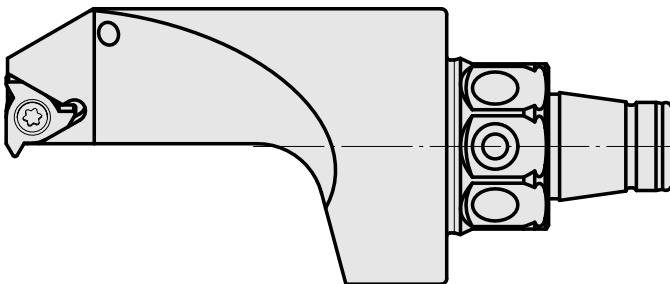

WFB 32-20 para Rosca de inserção 3EL-, direita, sem ranhura da pinça

Características técnicas

PF Categoria de acessórios

WFB 32-20

Recepção

para Rosca de inserção 3EL-

Inserções de troca rápida

para suporte de ferra. torneiar