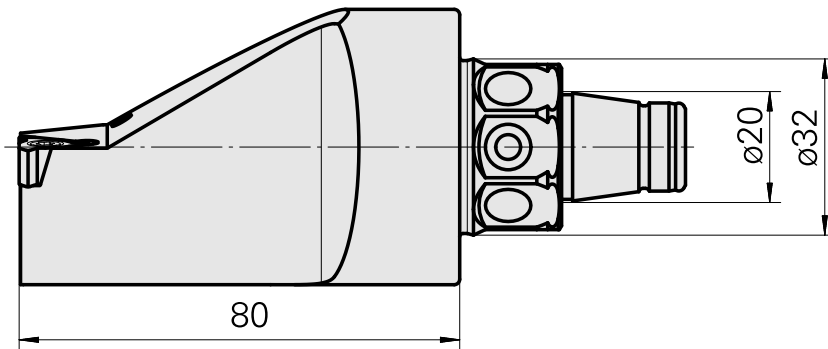

WFB 32-20 para Rosca de inserção 3EL-, direita, sem ranhura da pinça

Características técnicas

PF Categoria de acessórios

WFB 32-20

Recepção

para Rosca de inserção 3EL-

Inserções de troca rápida

para suporte de ferra. torneiar