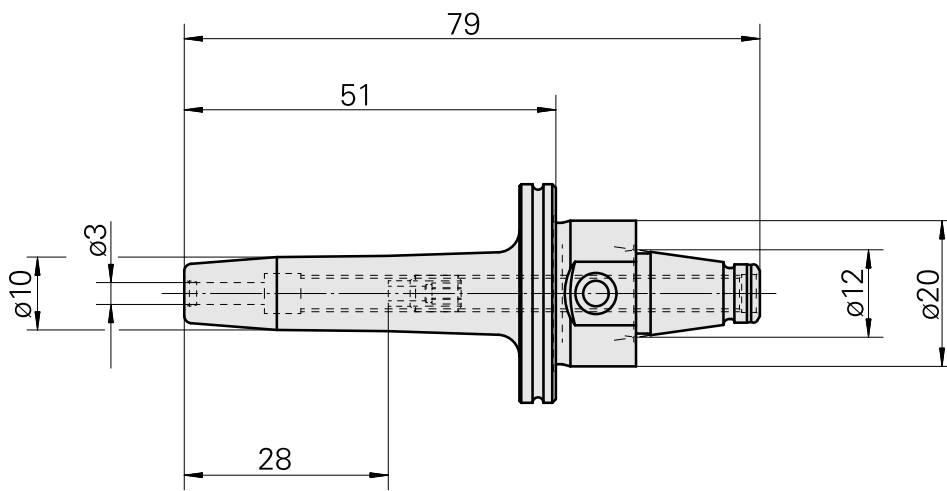

WFB 20-12 Schrumpfaufnahme D3

Technische Daten

WZH Zubehörkategorie

WFB 20-12

Aufnahme

Schrumpfaufnahme D3

Schnellwechseleinsätze

Schrumpfaufnahme

Dokumente

Für dieses Produkt sind keine Downloads vorhanden

Zubehör

Optionales Zubehör

weiteres Zubehör

[Stellschraube W&F M 5x10](#)

Artikel-Id : 10674886

frühere Artikel-Id : 326793
