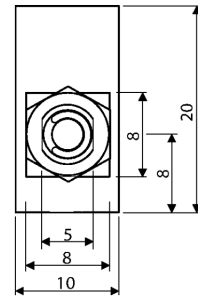

## Control switch

### Technical data

<b>Electrical assemblies</b>	Roller/plunger/control switch
<b>Length</b>	120 Millimeter
<b>Width</b>	100 Millimeter
<b>Height</b>	200 Millimeter
<b>Current</b>	6 Ampere
<b>Voltage</b>	230 Volt
<b>Force</b>	15 Newton
<b>Protection class</b>	IP67