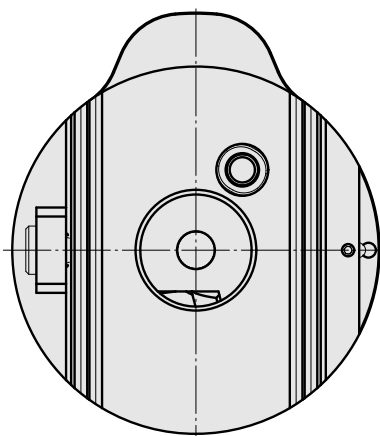

Voreinst. D80/VDI30

Technische Daten

WZH Zubehörkategorie

Adapter für Voreinstellgeräte

Aufnahme

D80 für Voreinstellgeräte

Werkzeugaufnahme

VDI 30