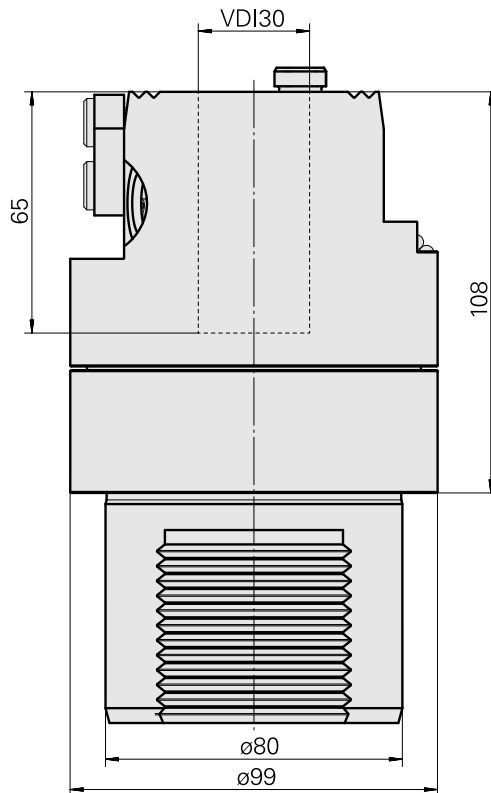

Voreinst. D80/VDI30

Technische Daten

WZH Zubehörkategorie

Adapter für Voreinstellgeräte

Aufnahme

D80 für Voreinstellgeräte

Werkzeugaufnahme

VDI 30