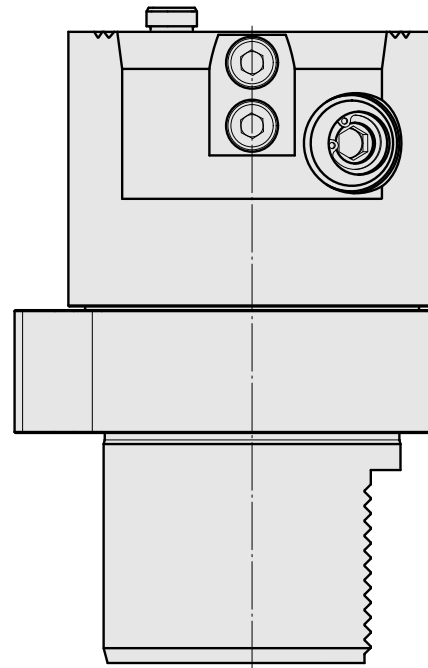

Voreinst. D80/VDI30

Technische Daten

WZH Zubehörkategorie

Adapter für Voreinstellgeräte

Aufnahme

D80 für Voreinstellgeräte

Werkzeugaufnahme

VDI 30