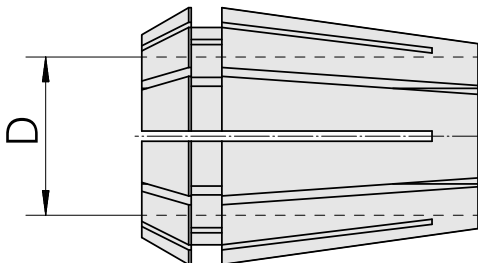

ER-Collet chuck ER 25 15-16mm

Données techniques

TH accessories category	ER-Collet chuck
Mounting	ER25
Tool mounting	15-16mm
Collet type	ER 25

Documents

Aucun téléchargement n'est disponible pour ce produit