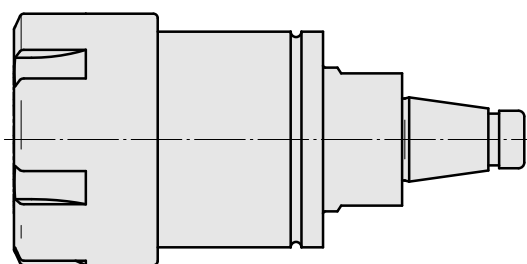

WFB 20-12 ER25, avec écrou de serrage miniature

Données techniques

Catégorie d'accessoires PO

WFB 20-12

Attachement

ER25

Inserts à changement rapide

pince de serrage

Documents

Aucun téléchargement n'est disponible pour ce produit

Accessoires

Nécessaire à l'exploitation

Clé

ID produit : 10408249

Ancienne ID produit : 490219.2251

Catégorie d'accessoires PO Outil	Attachement ER25	Type de pince de bridage ER 25	Type d'écrous de serrage Filet inter à diamètre réduit
Outil pour pinces de serrage Clé pour écrou de serrage			