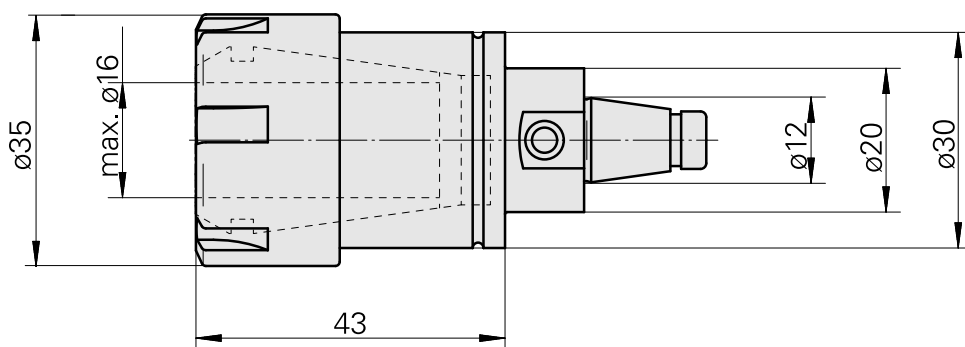

WFB 20-12 ER25, com mini-porca de aperto

Características técnicas

PF Categoria de acessórios	WFB 20-12
Recepção	ER25
Inserções de troca rápida	pinça de montagem

Documentos

Não há downloads disponíveis para este produto

Acessórios

Necessário para operação

Chave

ID do produto : 10408249

ID anterior do produto : 490219.2251

PF Categoria de acessórios Ferramenta	Recepção ER25	Tipo de pinça de aperto ER 25	Fixação do tipo porca Rosca com diâmetro reduzido
Ferramenta para pinças Chaves de boca			

Acessórios opcionais

Tool holder accessories

Porca tensora

ID do produto : 10861535

ID anterior do produto : 901939.2251

PF Categoria de acessórios Garra	Recepção ER25	Tipo de pinça de aperto ER 25	Fixação do tipo porca Rosca com diâmetro reduzido
-------------------------------------	------------------	----------------------------------	---