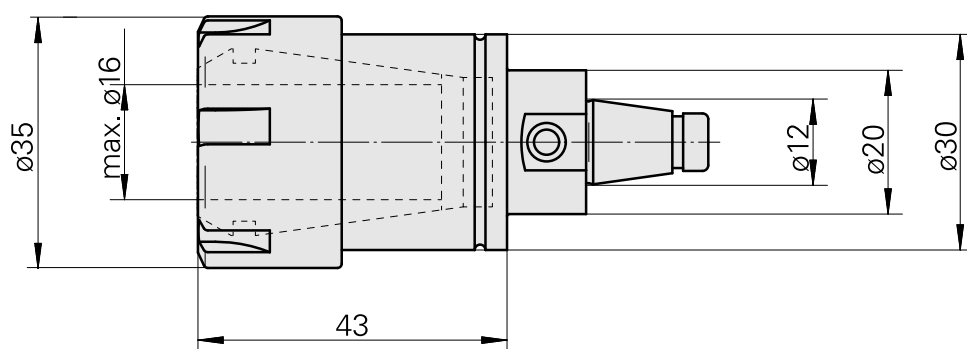

WFB 20-12 ER25, avec écrou de serrage miniature

Données techniques

Catégorie d'accessoires PO

WFB 20-12

Attachement

ER25

Inserts à changement rapide

pince de serrage

Accessoires optionnels

Accessoires de porte-outils

Écrou de serrage

ID produit : 10861535

Ancienne ID produit : 901939.2251

Catégorie d'accessoires PO Écrou de serrage	Attachement ER25	Type de pince de bridage ER 25	Type d'écrous de serrage Filet inter à diamètre réduit
--	---------------------	-----------------------------------	---