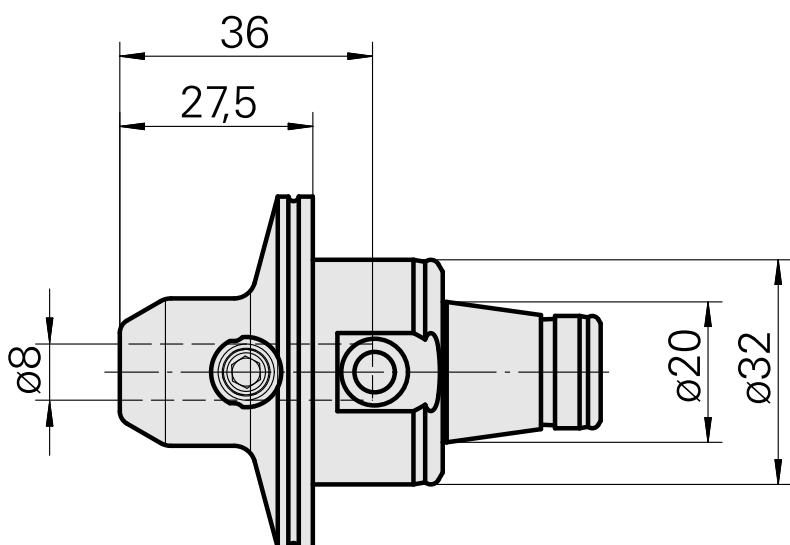

WFB 32-20 D8

Caratteristiche tecniche

Categoria acces. portautensile	WFB 32-20
Attacco	D8
Accessorio per cambio rapido	attacco Weldon

10851486
836271

INDEX

Documenti

Non sono disponibili download per questo prodotto