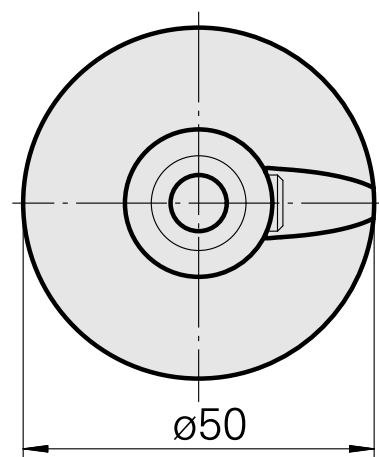

WFB 32-20 D8

Caratteristiche tecniche

Categoria acces. portautensile	WFB 32-20
Attacco	D8
Accessorio per cambio rapido	attacco Weldon

10851486
836271

INDEX

Documenti

Non sono disponibili download per questo prodotto