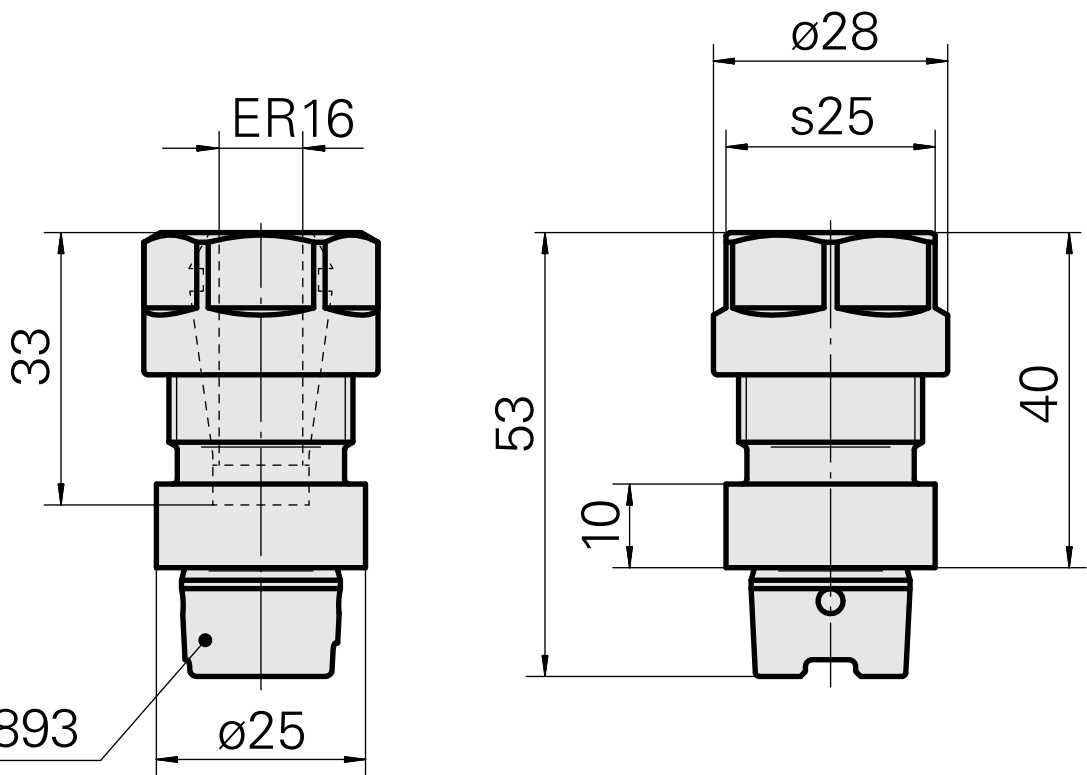

### Données techniques

Queue HSK	HSK 25
Forme HSK	C
Attachement	ER16
Arrosage	central
Pression	40 bar
X [mm]	40
Produits INDEX TRAUB	MS22-6 • MS22-8 • MS16-6

---