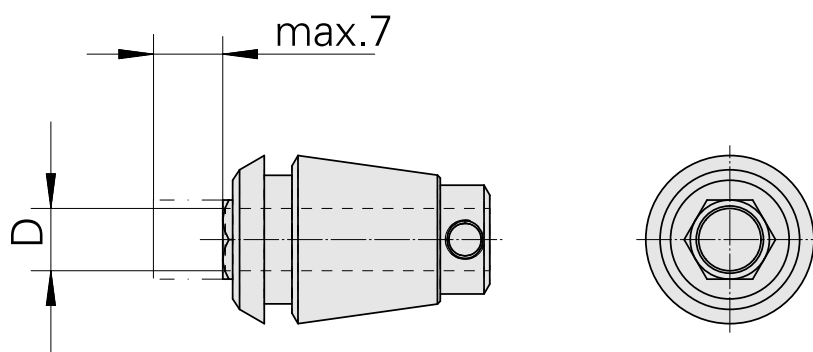

## Pince ER pour tarauds ET 1-16 1,8mm

### Données techniques

Catégorie d'accessoires PO	Pince ER pour tarauds
Attachement	ER16
Logement d'outils	1,8mm
Type de pince de bridage	ET 1-16

10848707  
323007

**INDEX**

---