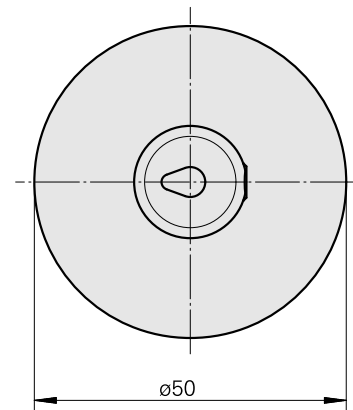

## WFB 32-20 Horn Type 105

### Caratteristiche tecniche

<b>Categoria acces. portautensile</b>	WFB 32-20
<b>Attacco</b>	Horn Type 105
<b>Accessorio per cambio rapido</b>	Horn S-Mini