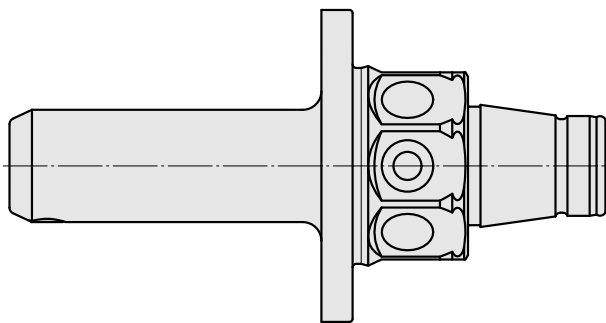

## WFB 32-20 Horn Type 105

### Caratteristiche tecniche

<b>Categoria acces. portautensile</b>	WFB 32-20
<b>Attacco</b>	Horn Type 105
<b>Accessorio per cambio rapido</b>	Horn S-Mini