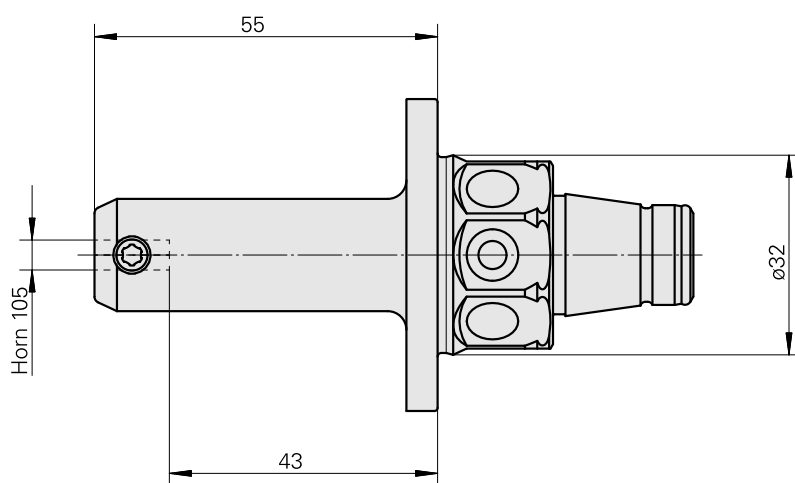

## WFB 32-20 Horn Type 105

### Caratteristiche tecniche

<b>Categoria acces. portautensile</b>	WFB 32-20
<b>Attacco</b>	Horn Type 105
<b>Accessorio per cambio rapido</b>	Horn S-Mini