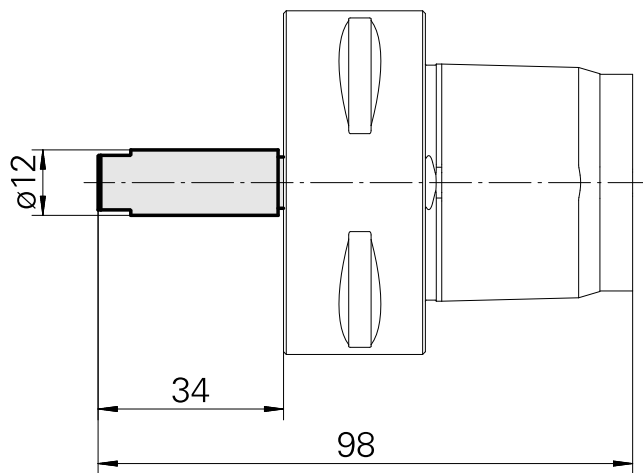

Gewindebolzen M6 12 D x 33

Technische Daten

Für dieses Produkt sind aktuell keine zusätzlichen technischen Merkmale hinterlegt

Dokumente

Für dieses Produkt sind keine Downloads vorhanden