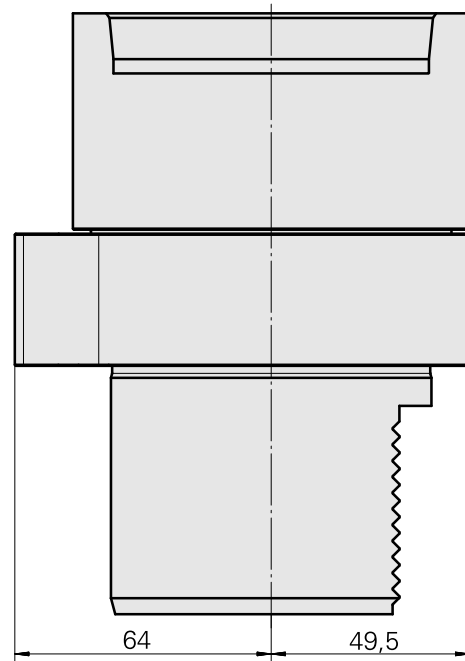

Voreinst. D80/Kompaktschaft 45

Technische Daten

WZH Zubehörkategorie

Adapter für Voreinstellgeräte

Aufnahme

D80 für Voreinstellgeräte

Werkzeugaufnahme

Kompaktschaft 45