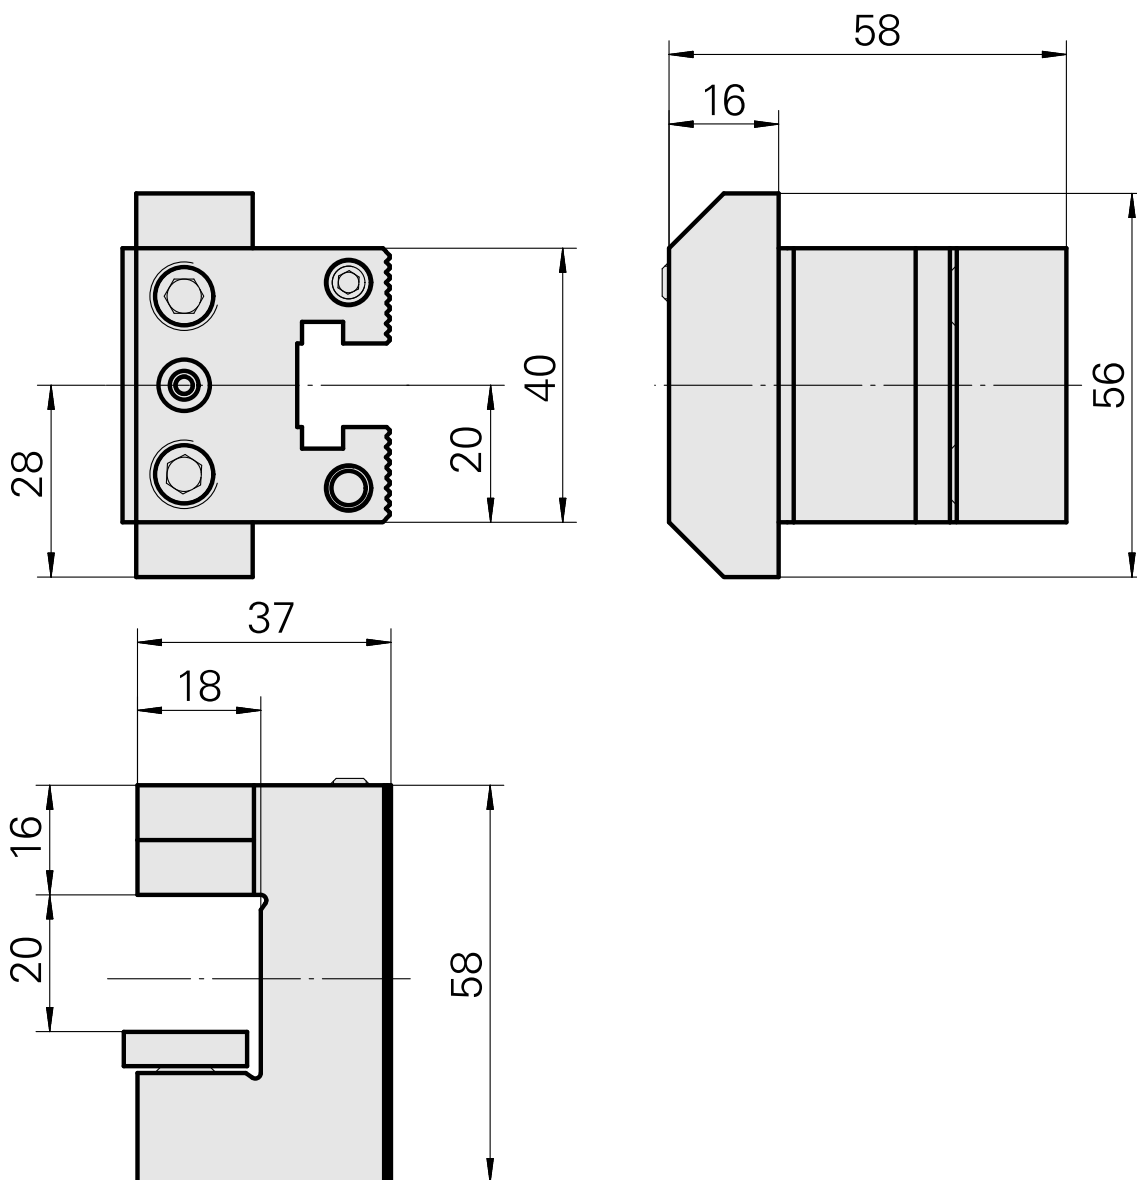

Pièce support plong/fonçage Carré 20x20, réglable dans le sens vertical

Données techniques

Entraînement	non entraîné
Attachement	Carré 20x20
Réversible 180°	oui
X [mm]	37
Y [mm]	–
Z [mm]	28
Produits INDEX TRAUB	ABC • ABC.2