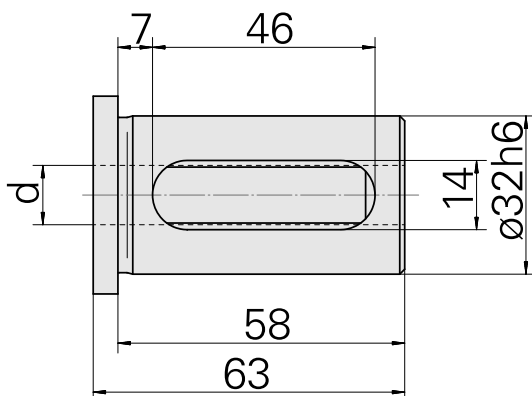

## Douille attachement colerette D32/ 20mm

### Données techniques

Catégorie d'accessoires PO	Douille attachement colerette
Attachement	D32
Logement d'outils	20mm