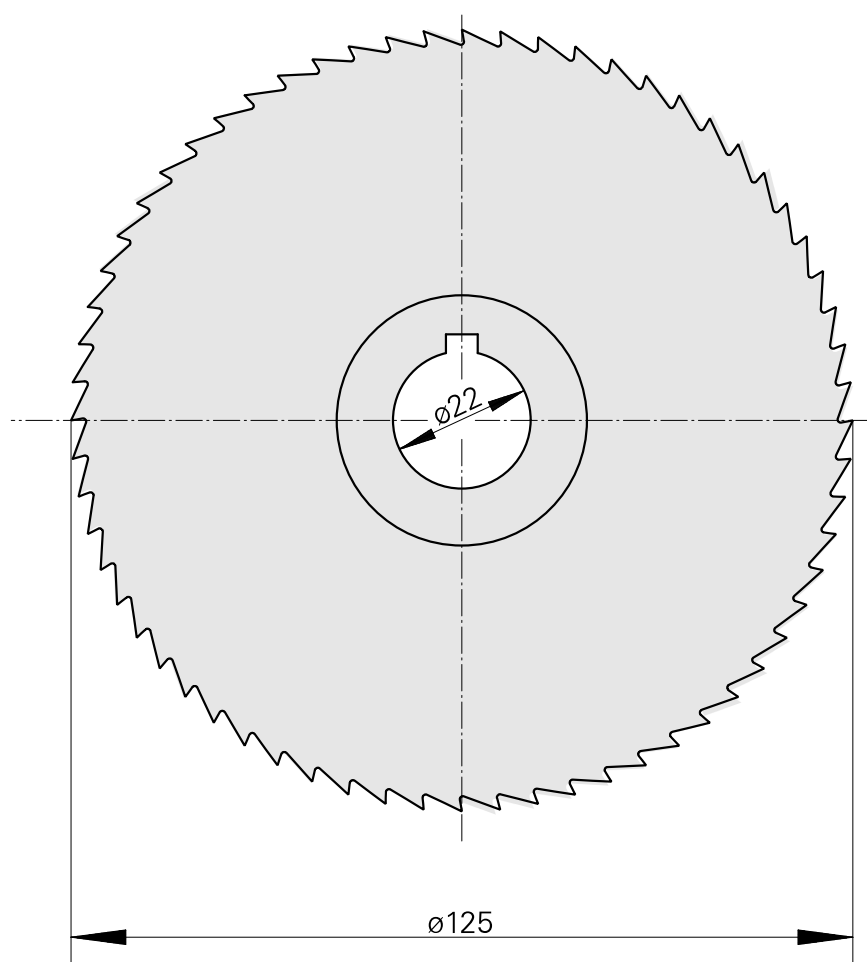

Nastro da sega, Larghezza della lama sega circolare 6 mm

Caratteristiche tecniche

Categoria acces. portautensile	Lama sega circolare d125
Attacco per utensile	22mm

Documenti

Non sono disponibili download per questo prodotto