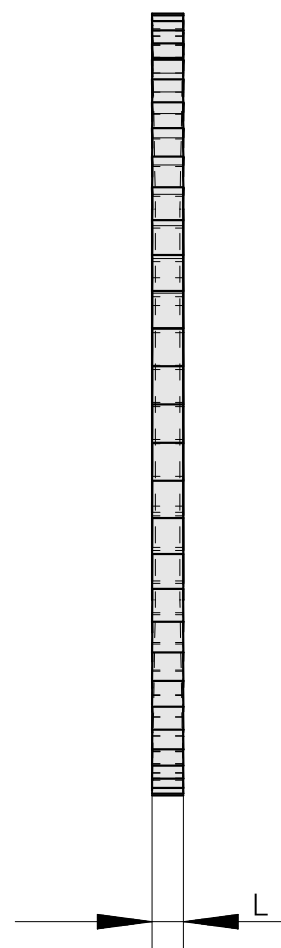

Nastro da sega, Larghezza della lama sega circolare 6 mm

Caratteristiche tecniche

Categoria acces. portautensile	Lama sega circolare d125
Attacco per utensile	22mm

Documenti

Non sono disponibili download per questo prodotto