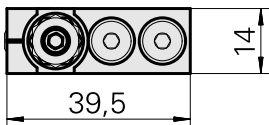

Butée M6x180 Feineinstellung; klein

Données techniques

Actuellement, aucune caractéristique technique supplémentaire n'est enregistrée pour ce produit

Documents

Aucun téléchargement n'est disponible pour ce produit