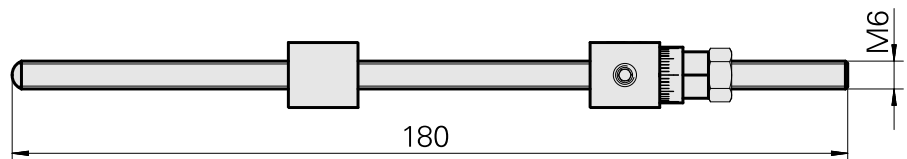

Butée M6x180 Feineinstellung; klein

Données techniques

Actuellement, aucune caractéristique technique supplémentaire n'est enregistrée pour ce produit

Documents

Aucun téléchargement n'est disponible pour ce produit