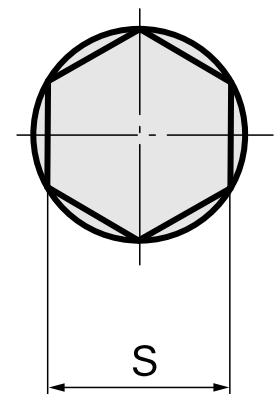

Outil de brochage SW7 mm

Données techniques

Catégorie d'accessoires PO	Outil de brochage
Attachement	SW7 mm
Logement d'outils	12mm

Documents

Aucun téléchargement n'est disponible pour ce produit