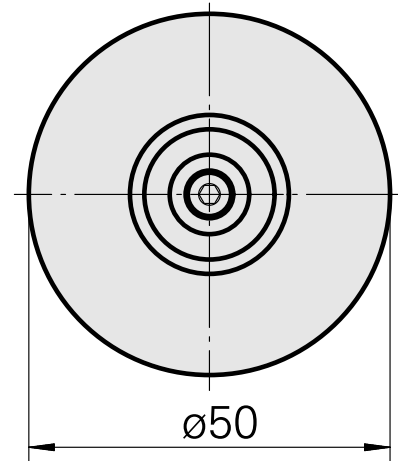

WFB 32-20 De expansão hidráulica D6

Características técnicas

PF Categoria de acessórios

WFB 32-20

Recepção

De expansão hidráulica D6

Inserções de troca rápida

com a expansão hidrá. montagem