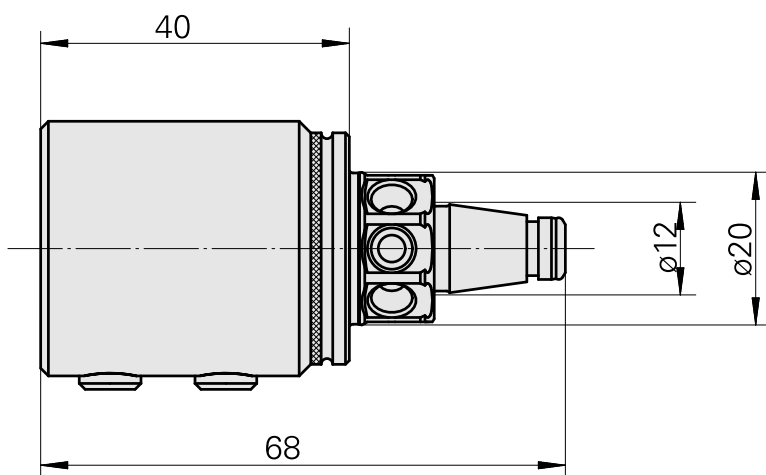

WFB 20-12 D3/4"

Características técnicas

PF Categoria de acessórios

WFB 20-12

Recepção

D3/4"

Inserções de troca rápida

para sup. de ferra. perfuração

A-A

Documentos

Não há downloads disponíveis para este produto

Acessórios

Acessórios opcionais

Outros acessórios

[Parafuso de ajuste M 5x15](#)

ID do produto : 10491071

ID anterior do produto : 326794

[Parafuso sem cabeça](#)

ID do produto : 10921433

ID anterior do produto : 410156.0808
