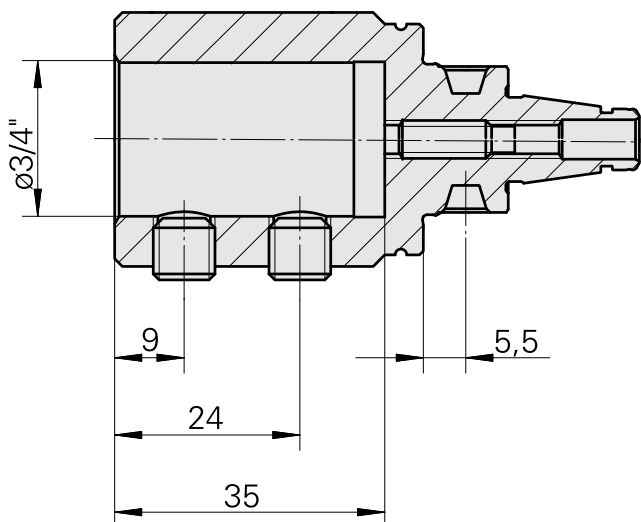

WFB 20-12 D3/4"

Características técnicas

PF Categoria de acessórios

WFB 20-12

Recepção

D3/4"

Inserções de troca rápida

para sup. de ferra. perfuração

A-A

Documentos

Não há downloads disponíveis para este produto

Acessórios

Acessórios opcionais

Outros acessórios

[Parafuso de ajuste M 5x15](#)

ID do produto : 10491071

ID anterior do produto : 326794

[Parafuso sem cabeça](#)

ID do produto : 10921433

ID anterior do produto : 410156.0808
