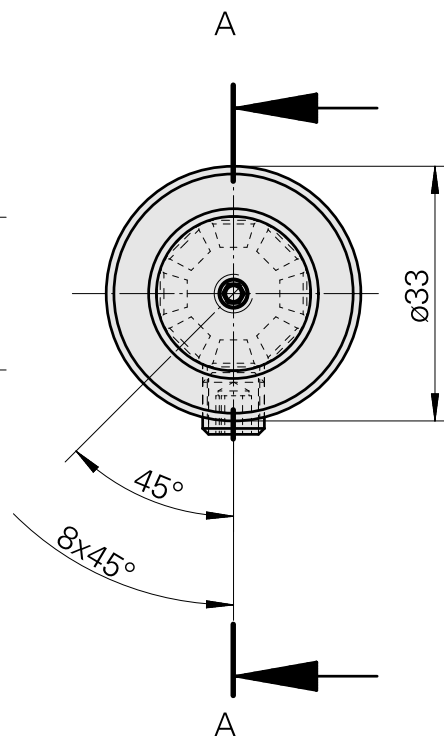

WFB 20-12 D3/4"

Características técnicas

PF Categoria de acessórios

WFB 20-12

Recepção

D3/4"

Inserções de troca rápida

para sup. de ferra. perfuração

A-A

Documentos

Não há downloads disponíveis para este produto

Acessórios

Acessórios opcionais

Outros acessórios

[Parafuso de ajuste M 5x15](#)

ID do produto : 10491071

ID anterior do produto : 326794

[Parafuso sem cabeça](#)

ID do produto : 10921433

ID anterior do produto : 410156.0808
