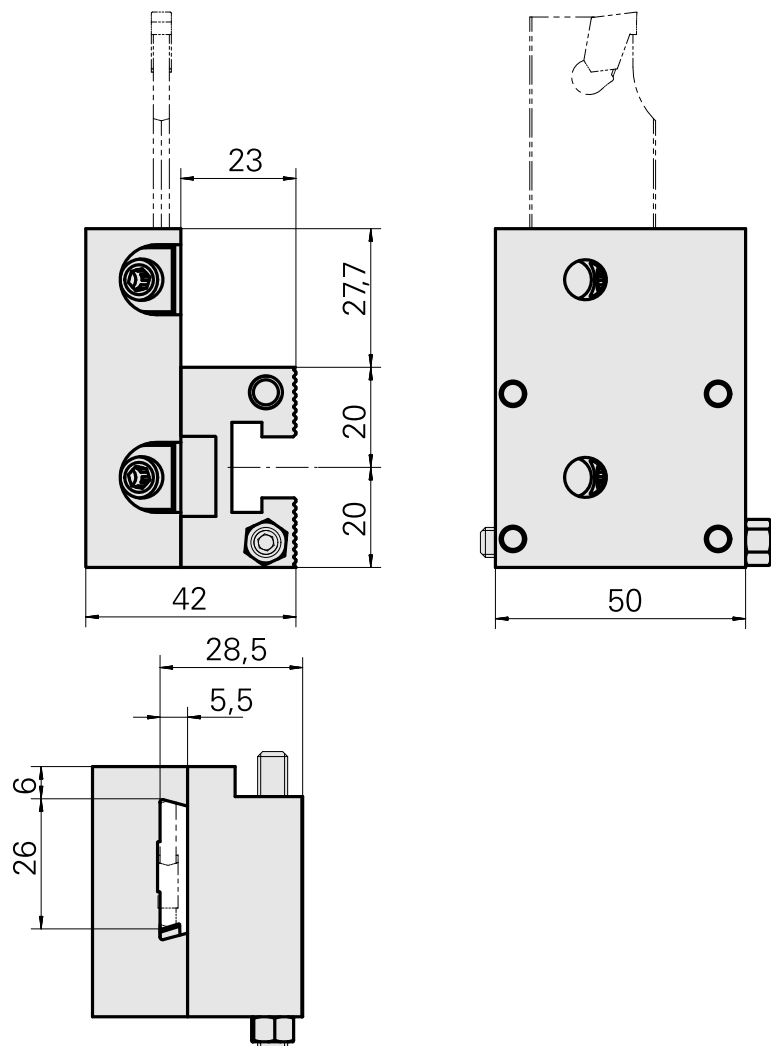

## Stechhaltestück Trapez 26x5, vertikal einstellbar

### Technische Daten

<b>Antrieb</b>	nicht angetrieben
<b>Kühlung</b>	außen
<b>Aufnahme</b>	Trapez 26x5
<b>X [mm]</b>	47,5
<b>Y [mm]</b>	–
<b>Z [mm]</b>	28,5
<b>Produkte INDEX TRAUB</b>	C42/65 • G160 • G300 • ABC • B400 • C100 • C200 • G200 • G200.2 • G220 • G250 • TNX65/42 • TNA400.2 • ABC.2 • G300.2 • G320.2 • B400.3 • TNA400.3 • G320.3 compact • G220.4 • G200.4