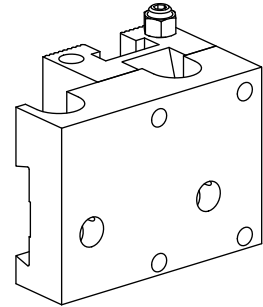

## Stechhaltestück Trapez 26x5, vertikal einstellbar

### Technische Daten

<b>Antrieb</b>	nicht angetrieben
<b>Kühlung</b>	außen
<b>Aufnahme</b>	Trapez 26x5
<b>X [mm]</b>	47,5
<b>Y [mm]</b>	–
<b>Z [mm]</b>	28,5
<b>Produkte INDEX TRAUB</b>	C42/65 • G160 • G300 • ABC • B400 • C100 • C200 • G200 • G200.2 • G220 • G250 • TNX65/42 • TNA400.2 • ABC.2 • G300.2 • G320.2 • B400.3 • TNA400.3 • G320.3 compact • G220.4 • G200.4