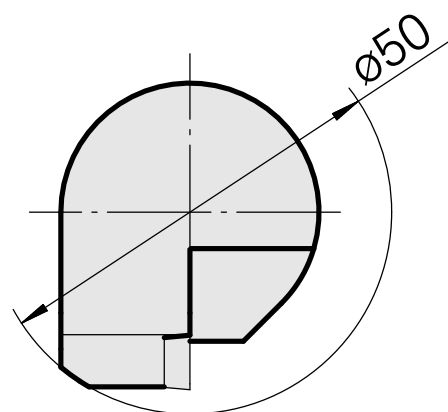

## INDEX CAPTO C3 per VC.. 1103.., destra, senza scanalatura pinza

### Caratteristiche tecniche

Categoria acces. portautensile

INDEX CAPTO C3

Attacco

per VC.. 1103..

Accessorio per cambio rapido

supporto portapezzo