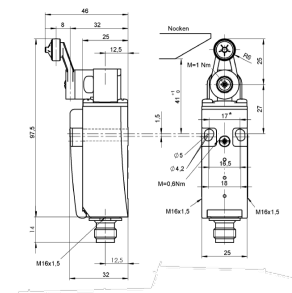

Sicherheitsschalt.Schwenkhebel

Technische Daten

Elektrische Baugruppen	Sicherheitsschalter
Länge	97.5 Millimeter
Breite	25 Millimeter
Höhe	32 Millimeter
Stromstärke [A]	0.001 Ampere
Spannung [V]	24 Volt
Spannungsart	DC=
Schutzart	IP67