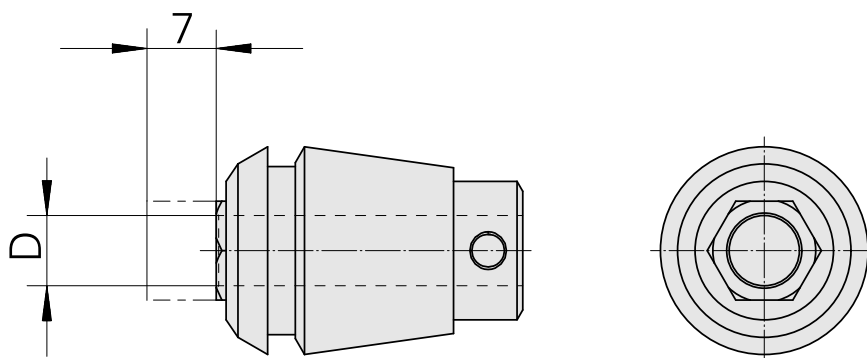

ER-Porta pinça para torneira ET 1-20 5mm

Características técnicas

PF Categoria de acessórios	ER-Porta pinça para torneira
Recepção	ER20
Alojamento de ferramenta	5mm
Tipo de pinça de aperto	ET 1-20

10767883
323446